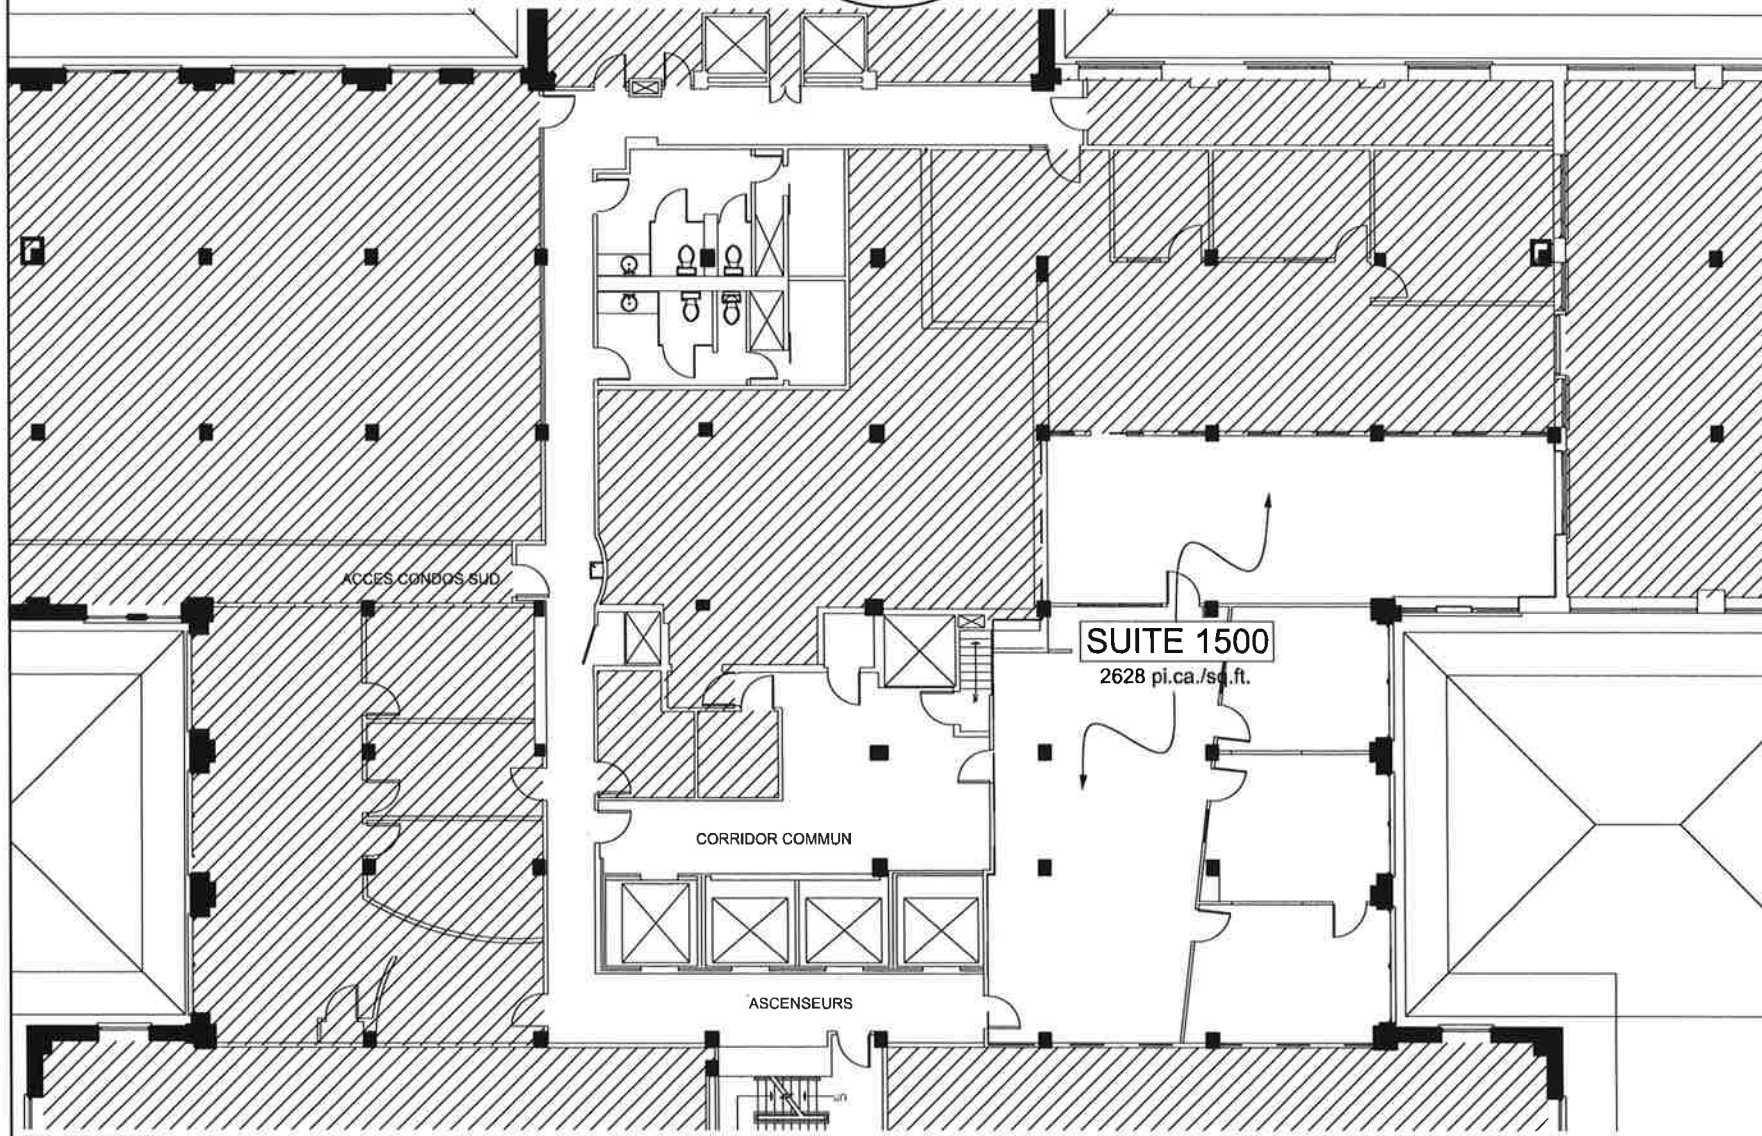

SUITE

2 628 PI.CA

1 500

2 628 SQ.FT.

17-07/1550 RUE METCALFE - 15E
01 AOUT 2017

PLAN DE LA SUITE / SUITE PLAN
1550 RUE METCALFE
LES COURS MONT-ROYAL

REDBOURNE