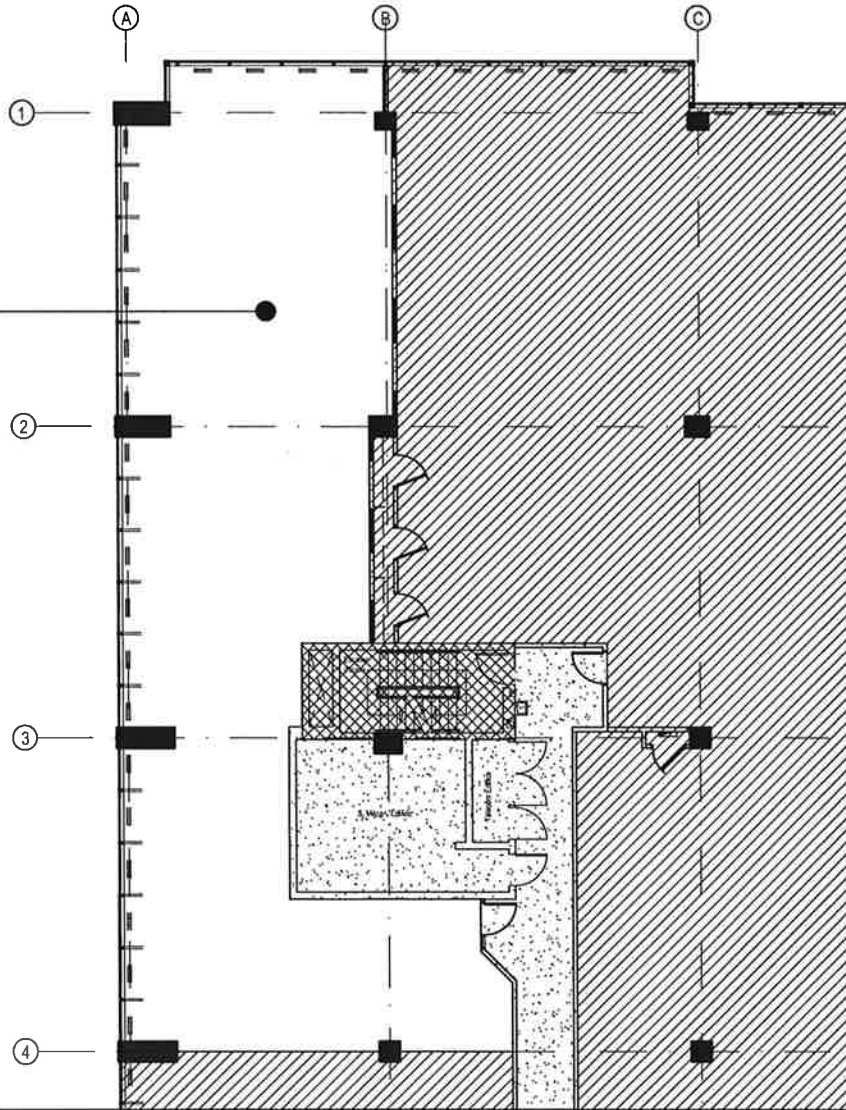

SUITE

1175

2 692 PI.CA.

2 692 SQ.FT.

SUITE VACANTE
SUPERFICIE LOCATIVE: 2 692 pi.ca./s.f.

PLAN DE LA SUITE / SUITE PLAN

1801 MCGILL COLLEGE
MONTREAL QC

REDBOURNE