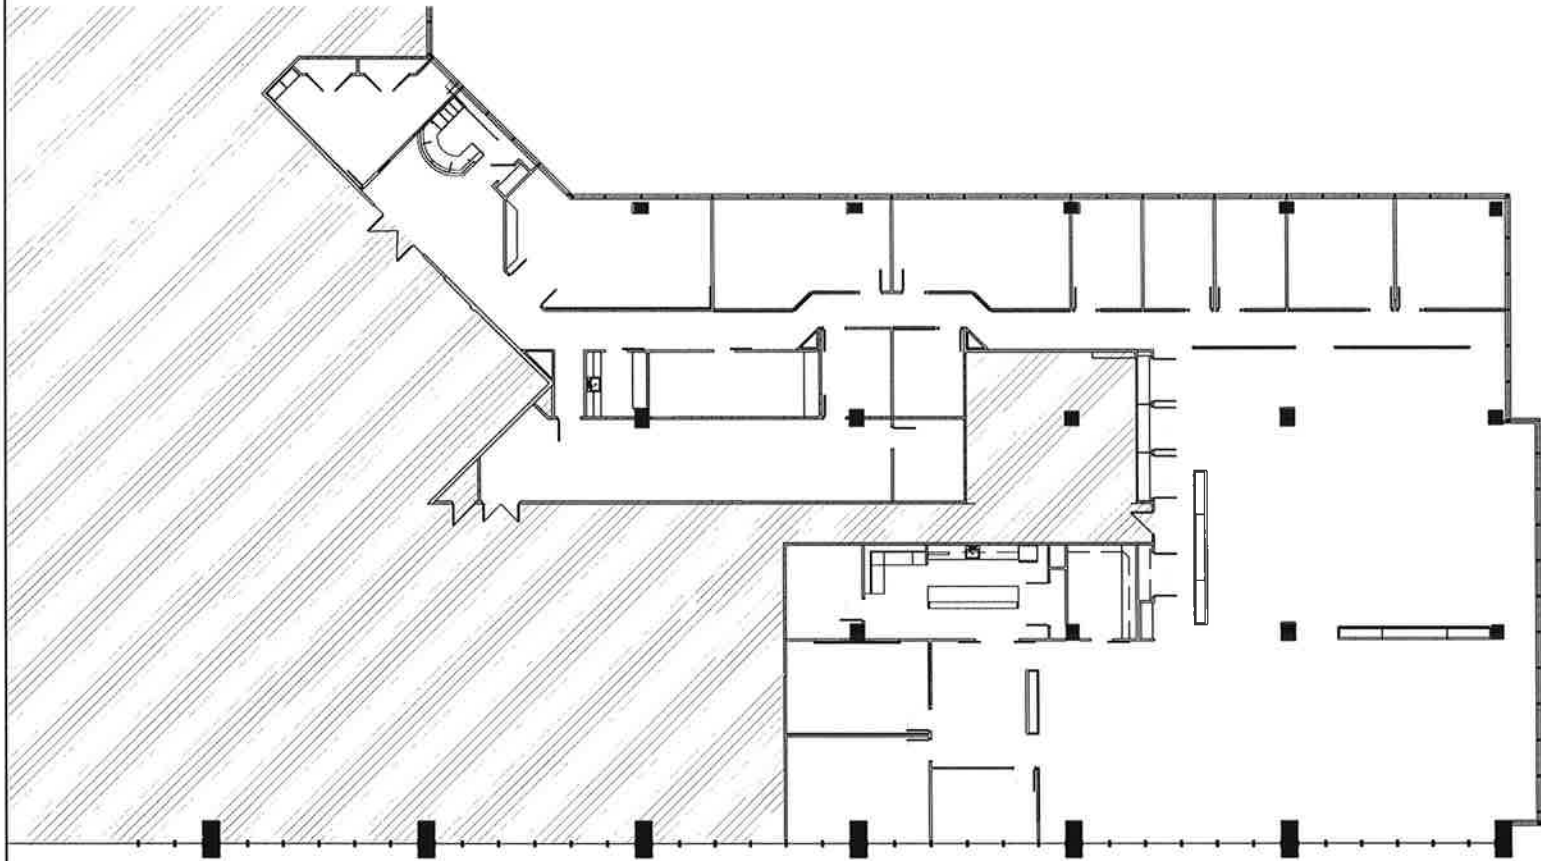

SUITE

12 449 PI.CA

750

12 449 SQ.FT

PLAN TEL QUE CONSTRUIT / AS-BUILT PLAN

1801 MCGILL COLLEGE

REDBOURNE