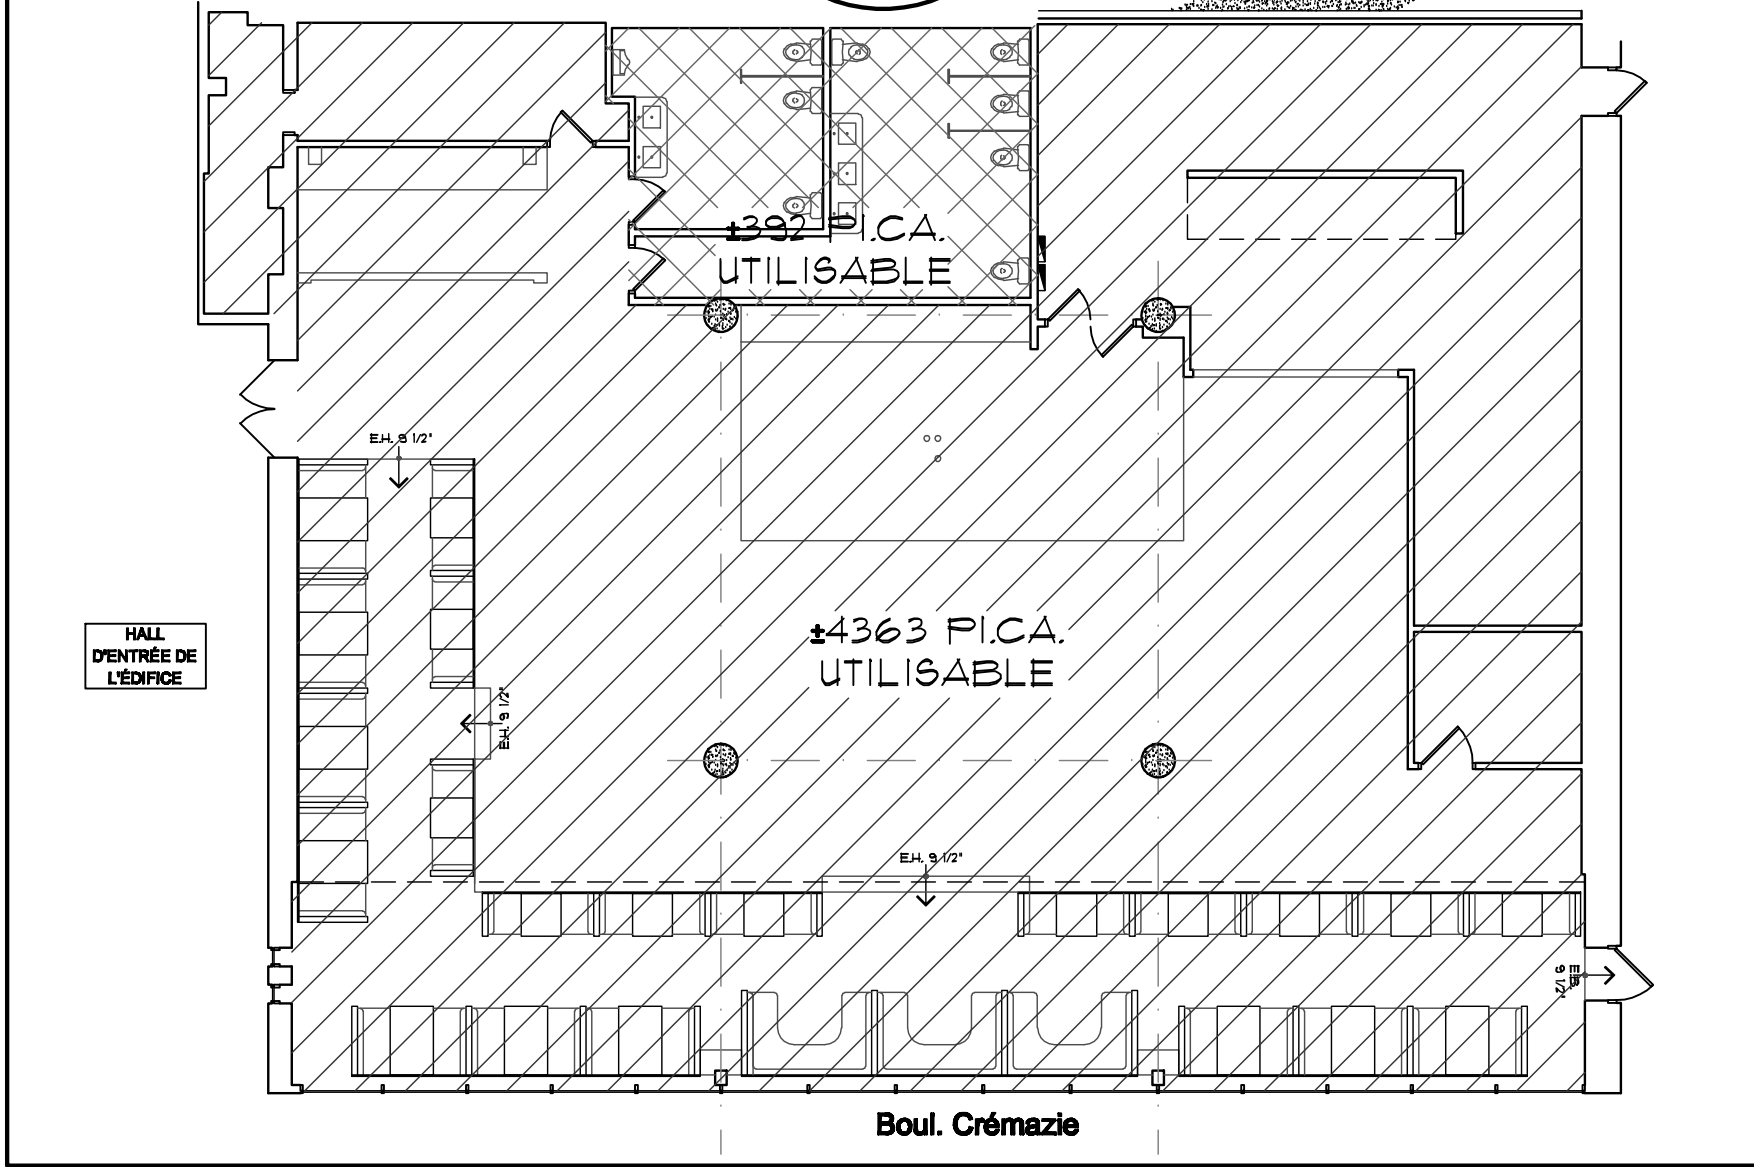

SUITE
±4755 P.I.C.A. 120 ±4755 sq.ft.
SUITE

HALL
D'ENTRÉE DE
L'ÉDIFICE

Boul. Crémazie

REZ-DE-CHAUSSEE/GROUND FLOOR
210 CREMAZIE
MONTREAL