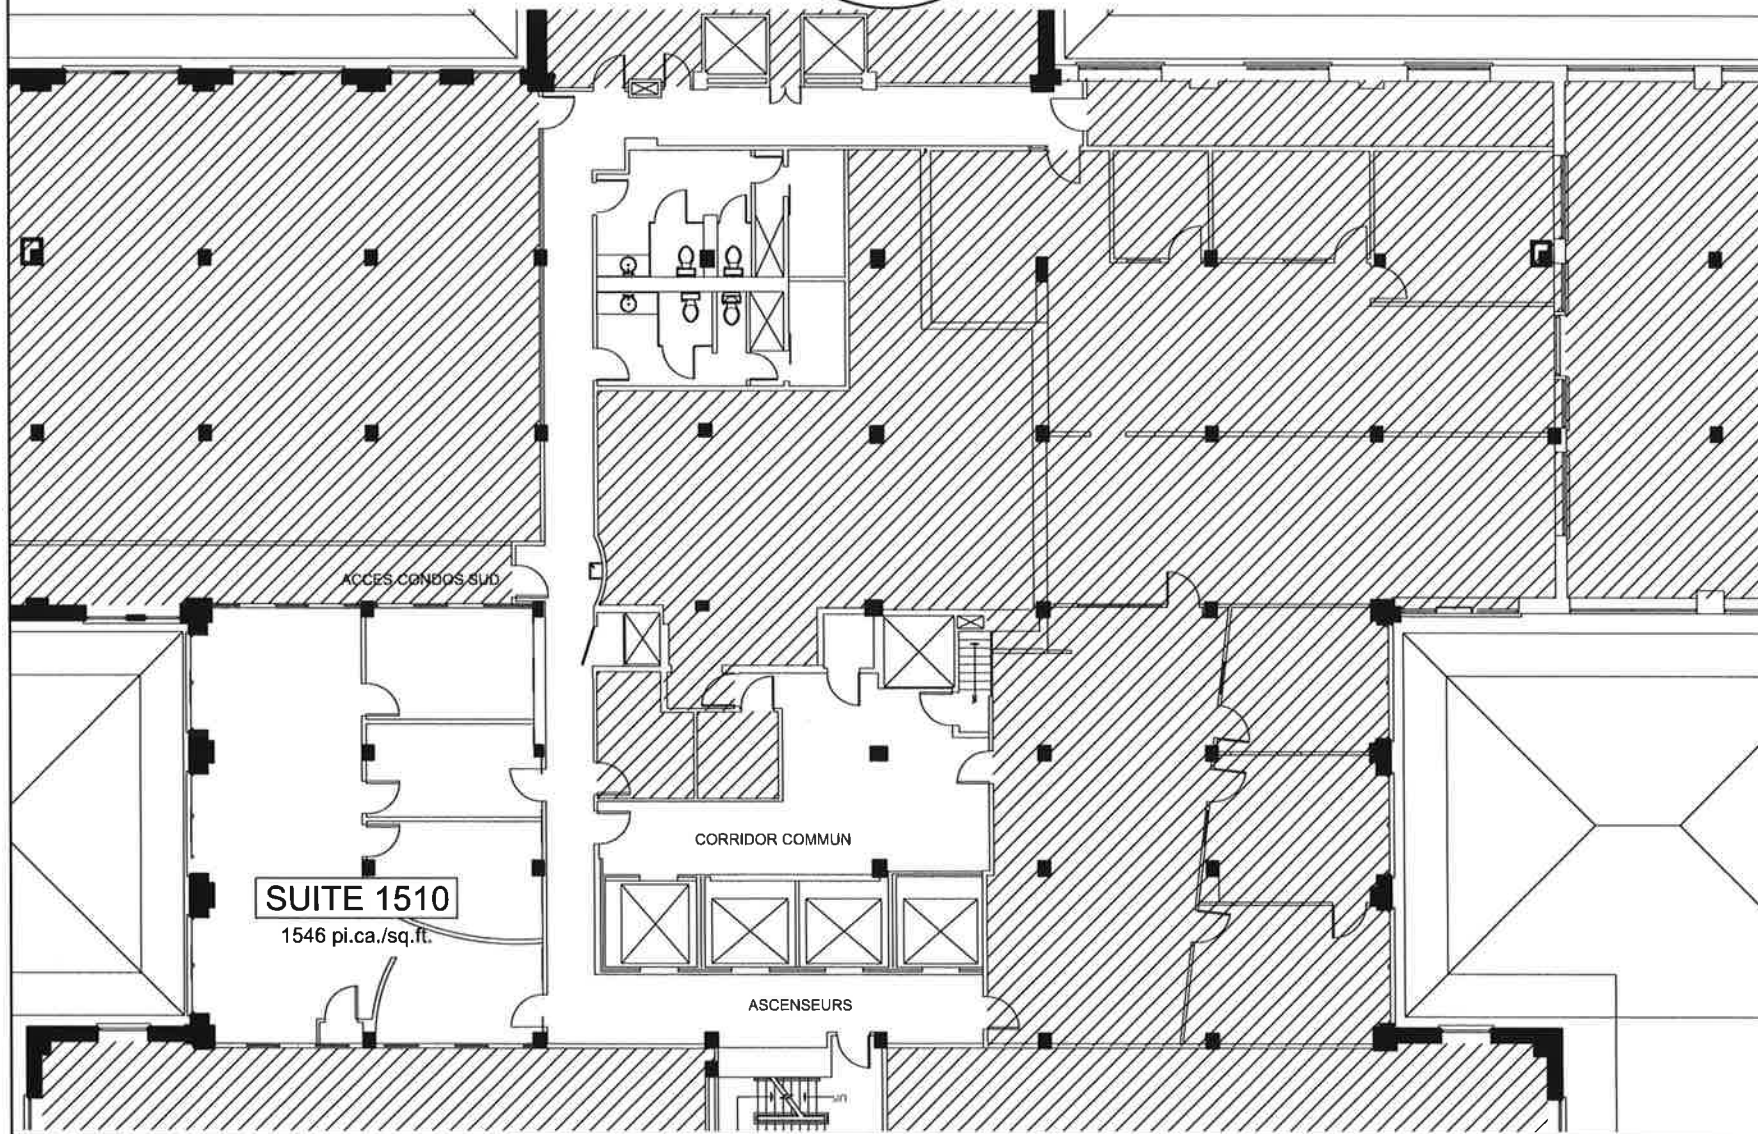

SUITE

1 546 PI.CA

1510

1 546 SQ.FT.

ACCES CONDOS SUD

CORRIDOR COMMUN

ASCENSEURS

SUITE 1510

1546 pi.ca./sq.ft.

17-07/1550 RUE METCALFE - 15E
01 AOÛT 2017

PLAN DE LA SUITE / SUITE PLAN
1550 RUE METCALFE
LES COURS MONT-ROYAL

REDBOURNE