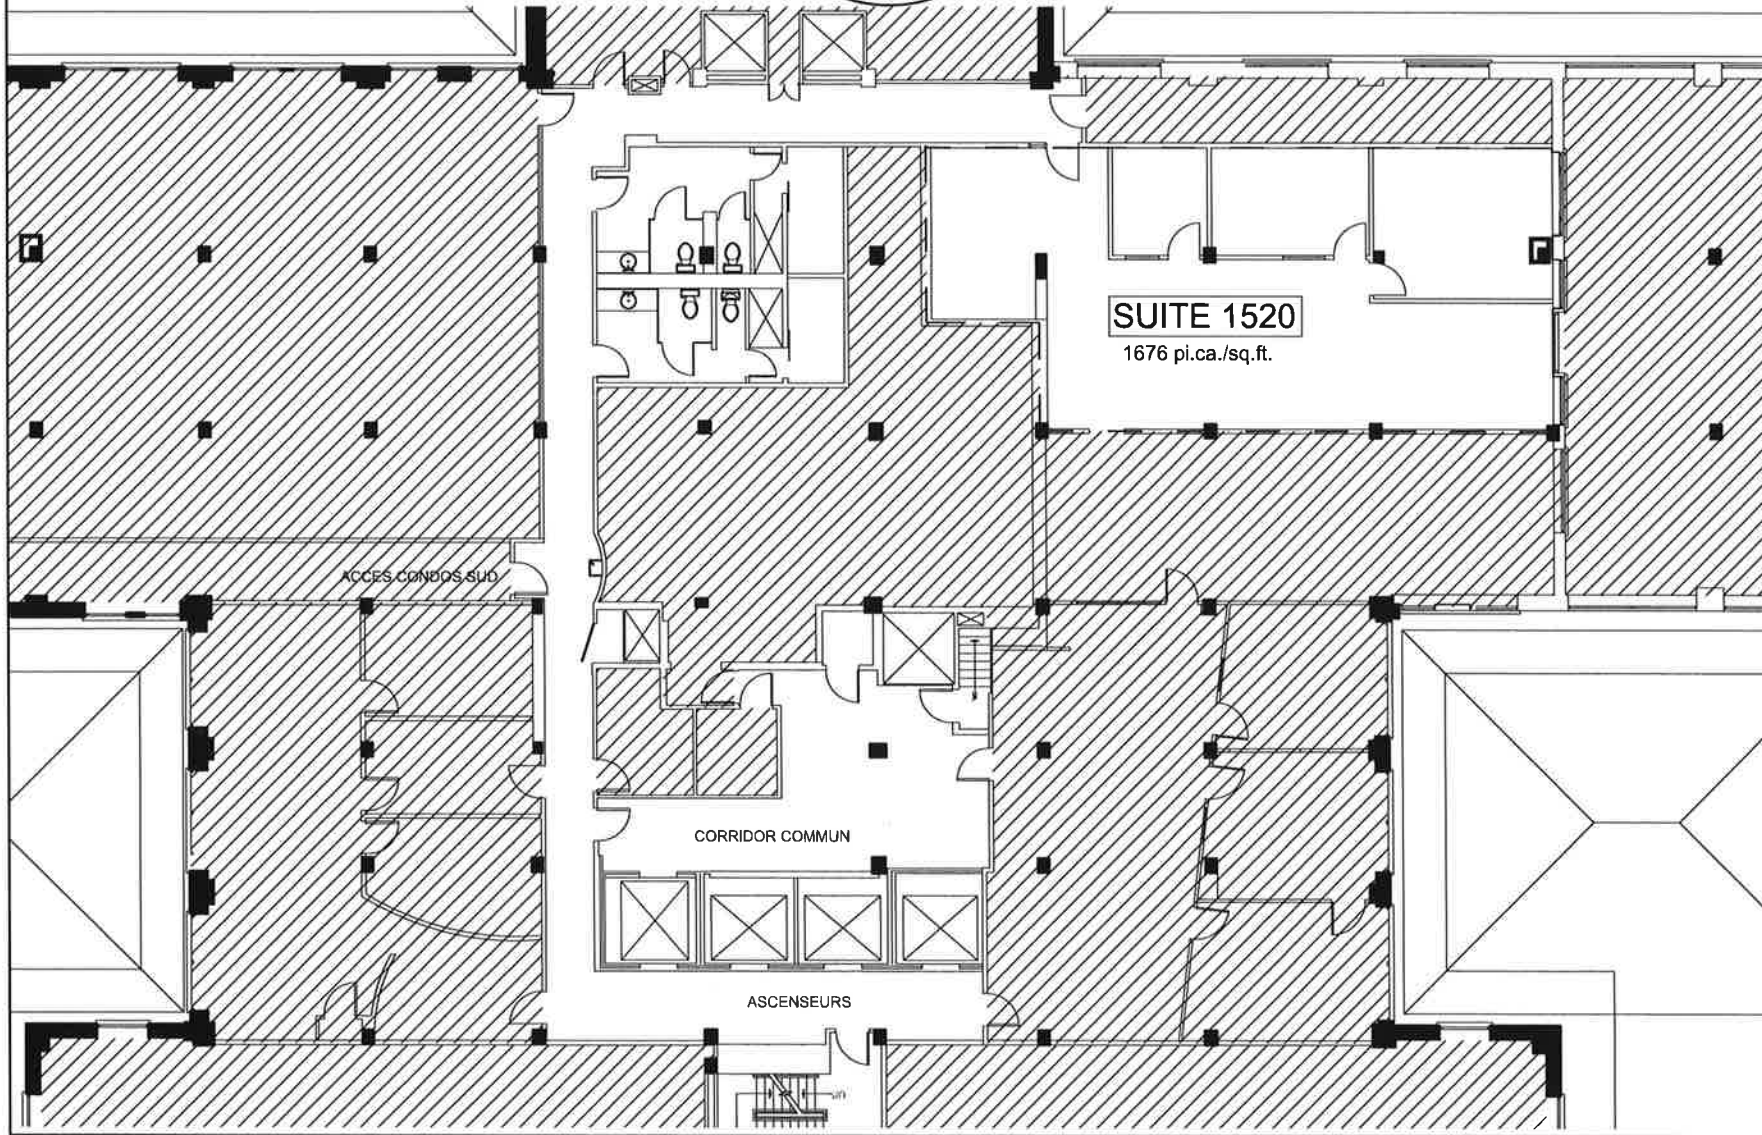

SUITE

1 676 PI.CA

1520

1 676 SQ.FT.

17-07/1550 RUE METCALFE - 15E
01 ADUT 2017

PLAN DE LA SUITE / SUITE PLAN
1550 RUE METCALFE
LES COURS MONT-ROYAL

REDBOURNE