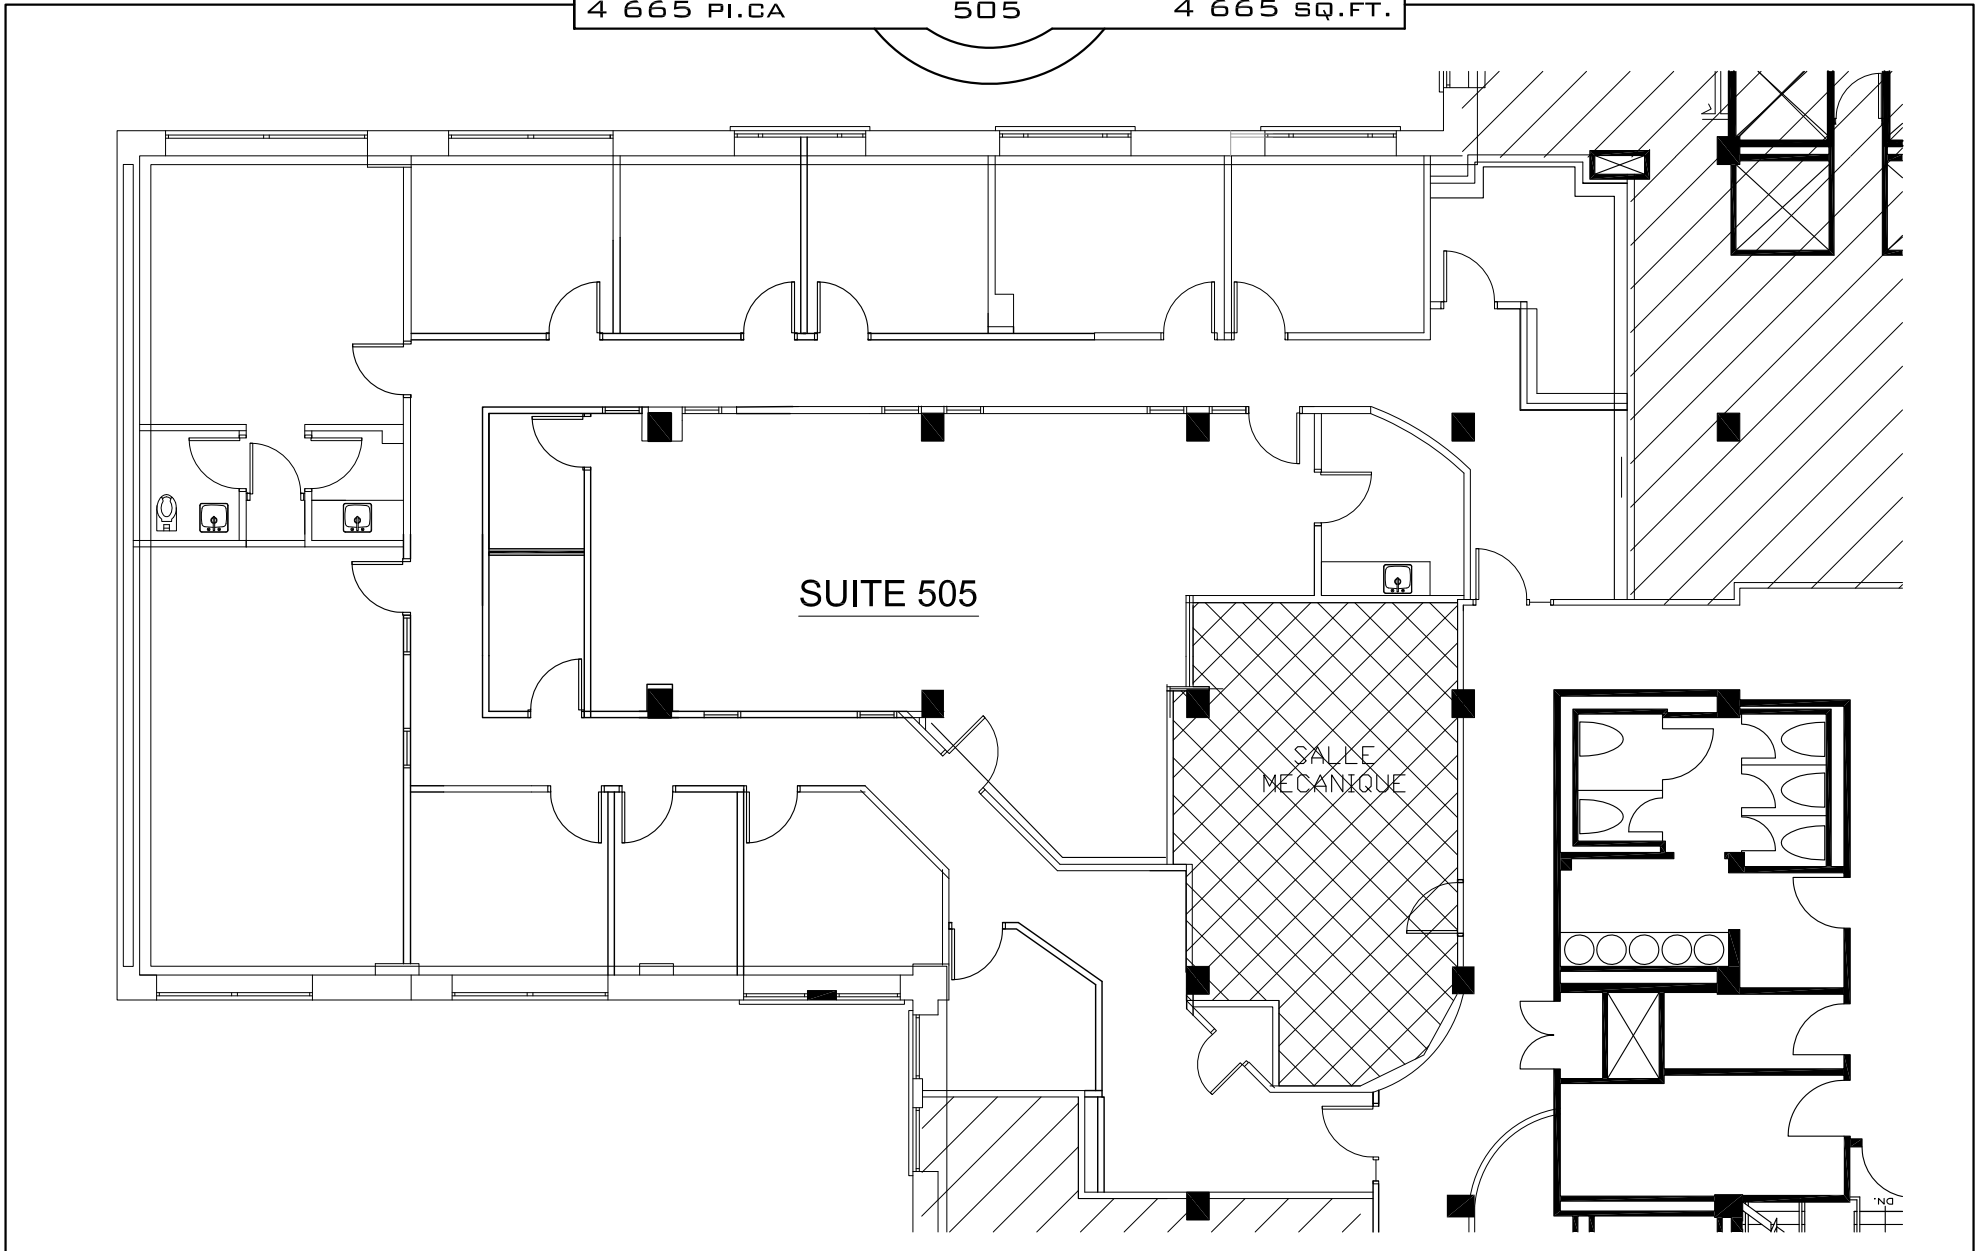

4 665 PI.CA

SUITE

505

4 665 SQ.FT.

30 AVRIL 2015

TEL QU'EXISTANT / AS BUILT PLAN
5E ÉTAGE / 5TH FLOOR

LES COURS MONT-ROYAL
1550 RUE METCALFE, MONTRÉAL