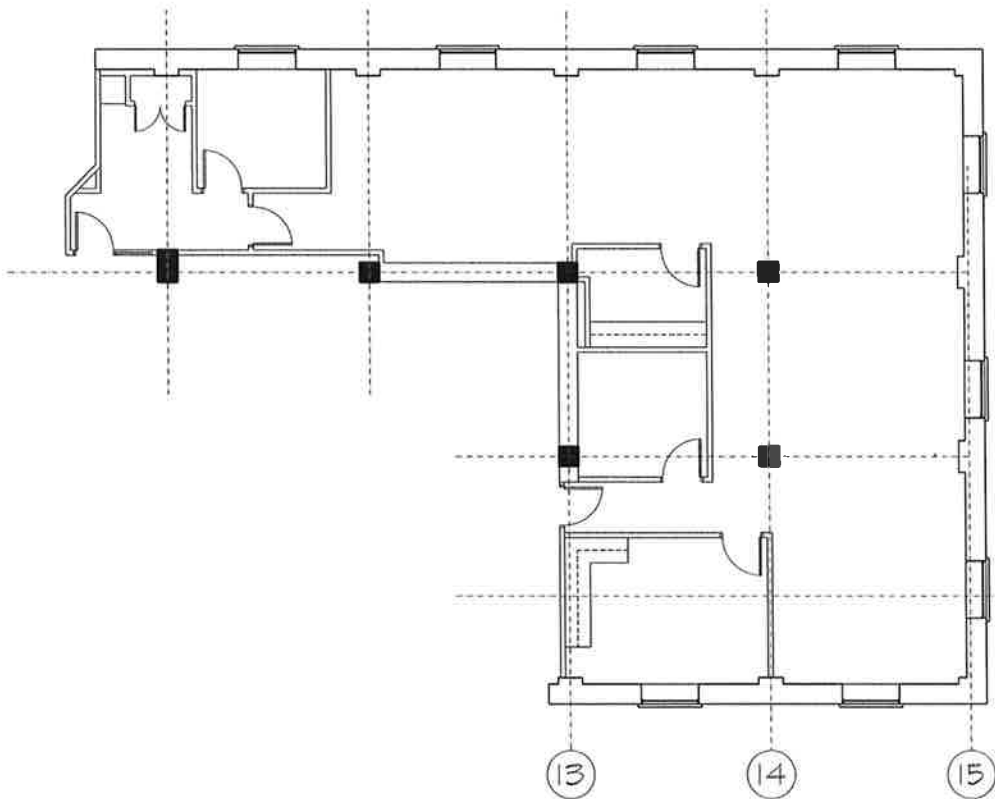

SUITE

2 665 P.I.C.A.

850-P

2 665 SQ.FT.

PLAN DE L'EXISTANT / AS BUILT PLAN

1 555 RUE PEEL
COURS MONT-ROYAL

REDBOURNE