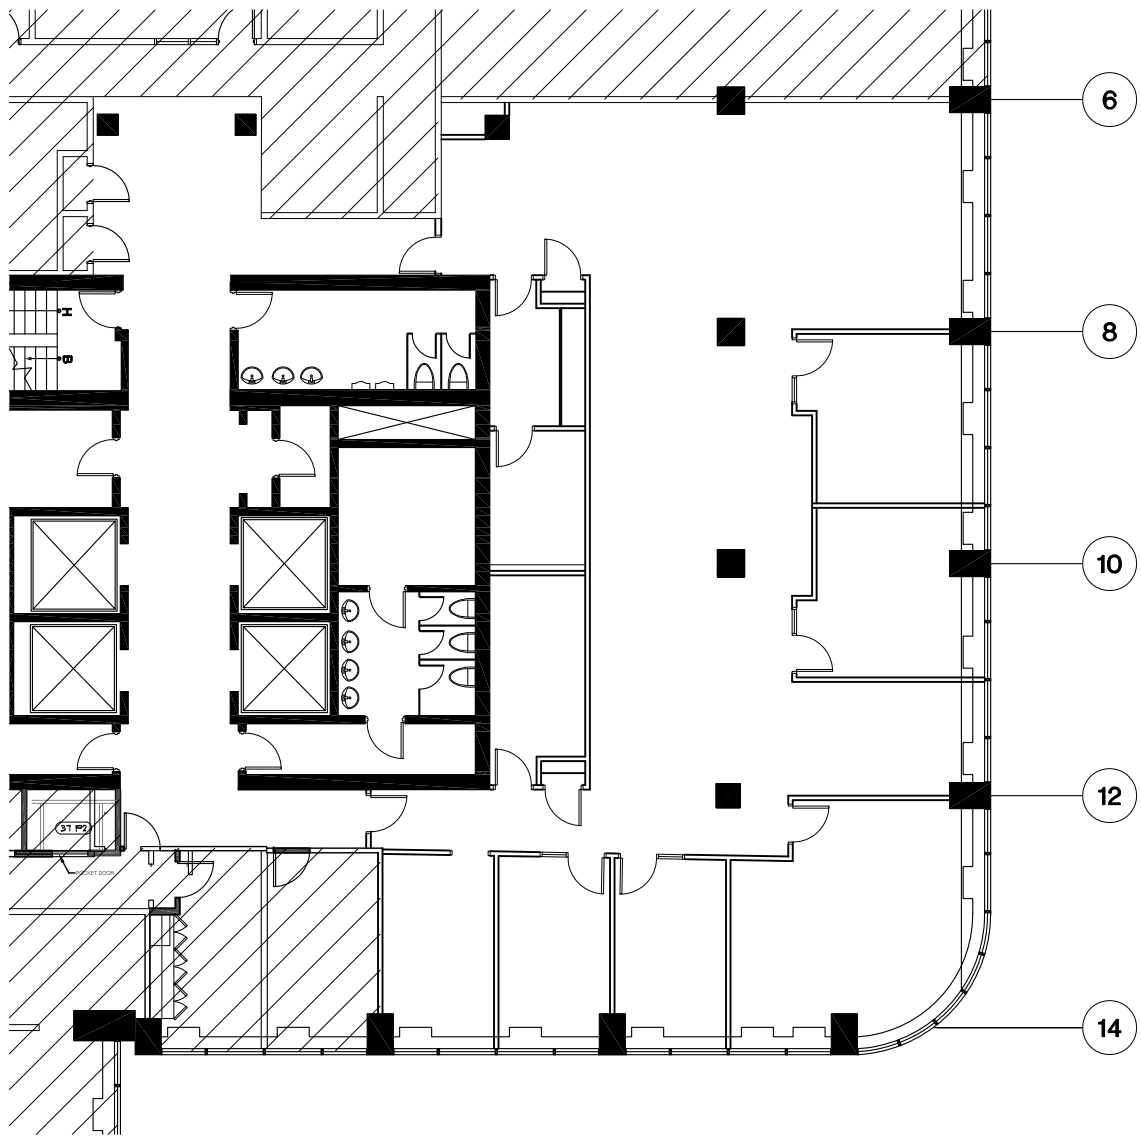

SUITE
4000 PI.CA 1910 4000 SQ.FT.

18 NOVEMBRE 2014

19ÈME ÉTAGE / 19TH FLOOR
PLACE DU PARC
300, LÉO - PARISEAU