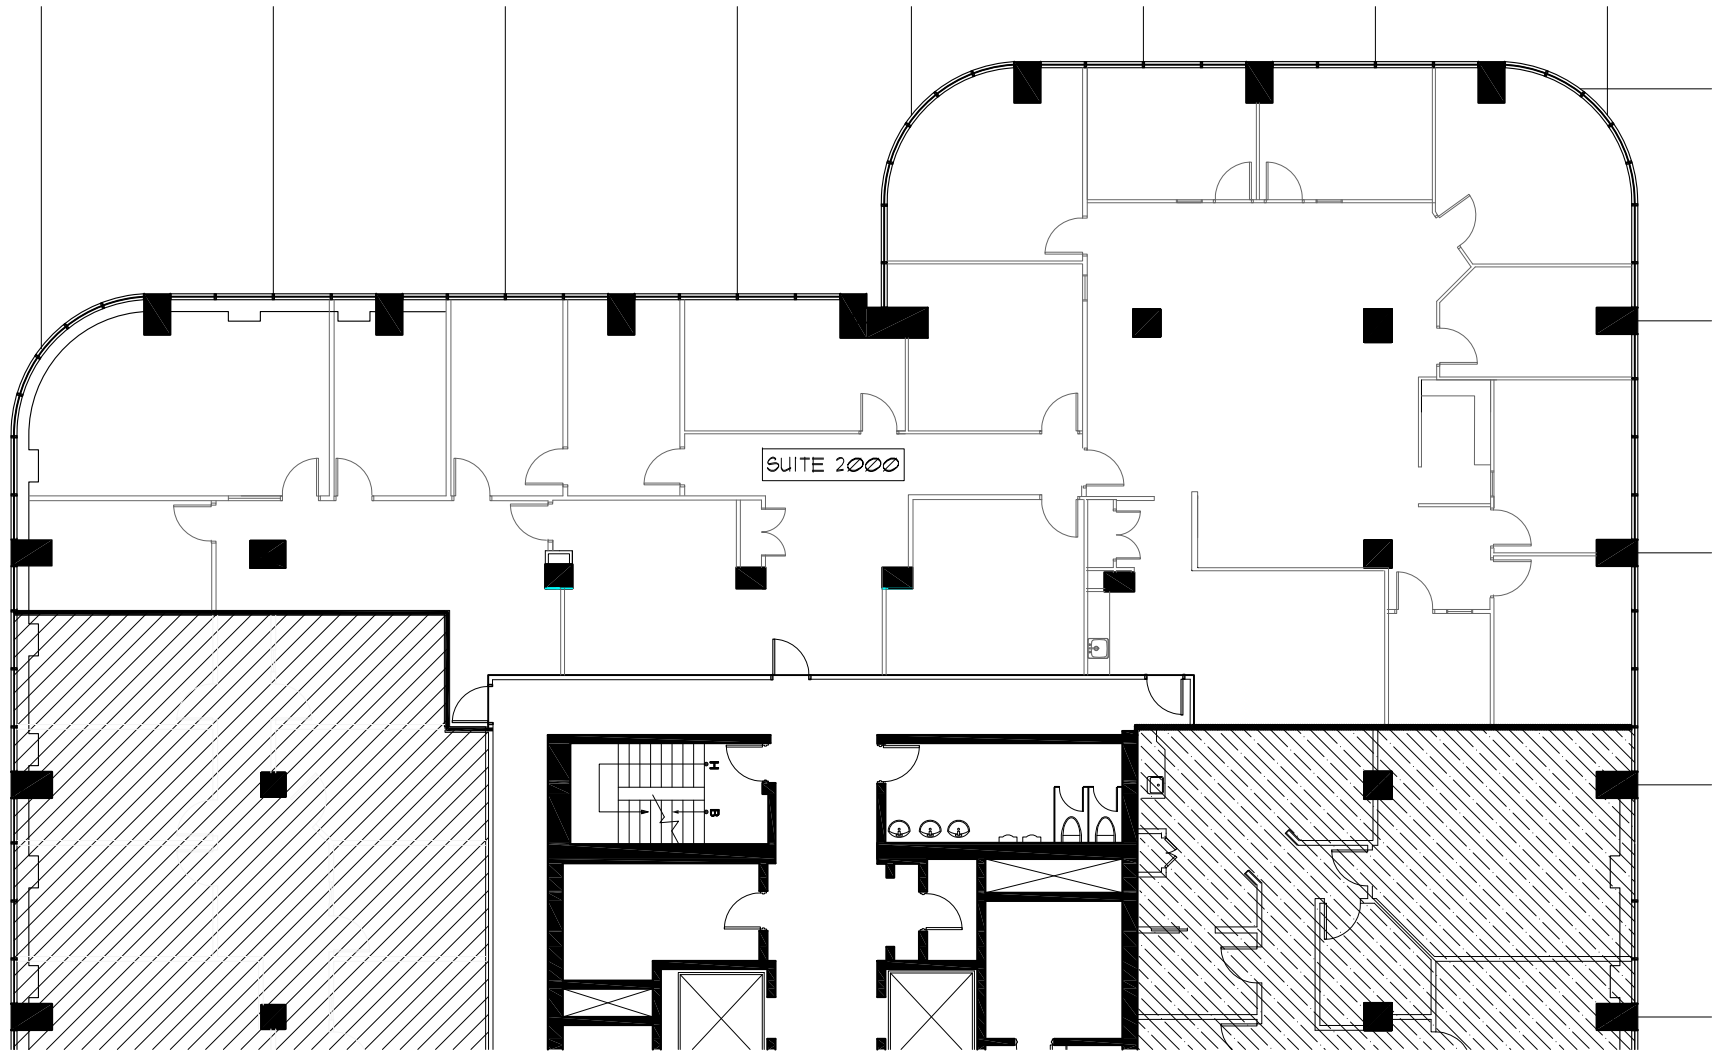

SUITE

6 129 PI.CA

2000

6 129 SQ.FT.

21 OCTOBRE 2014

20ÈME ÉTAGE / 20TH FLOOR
PLACE DU PARC
300, LÉO - PARISEAU

REDBOURNE