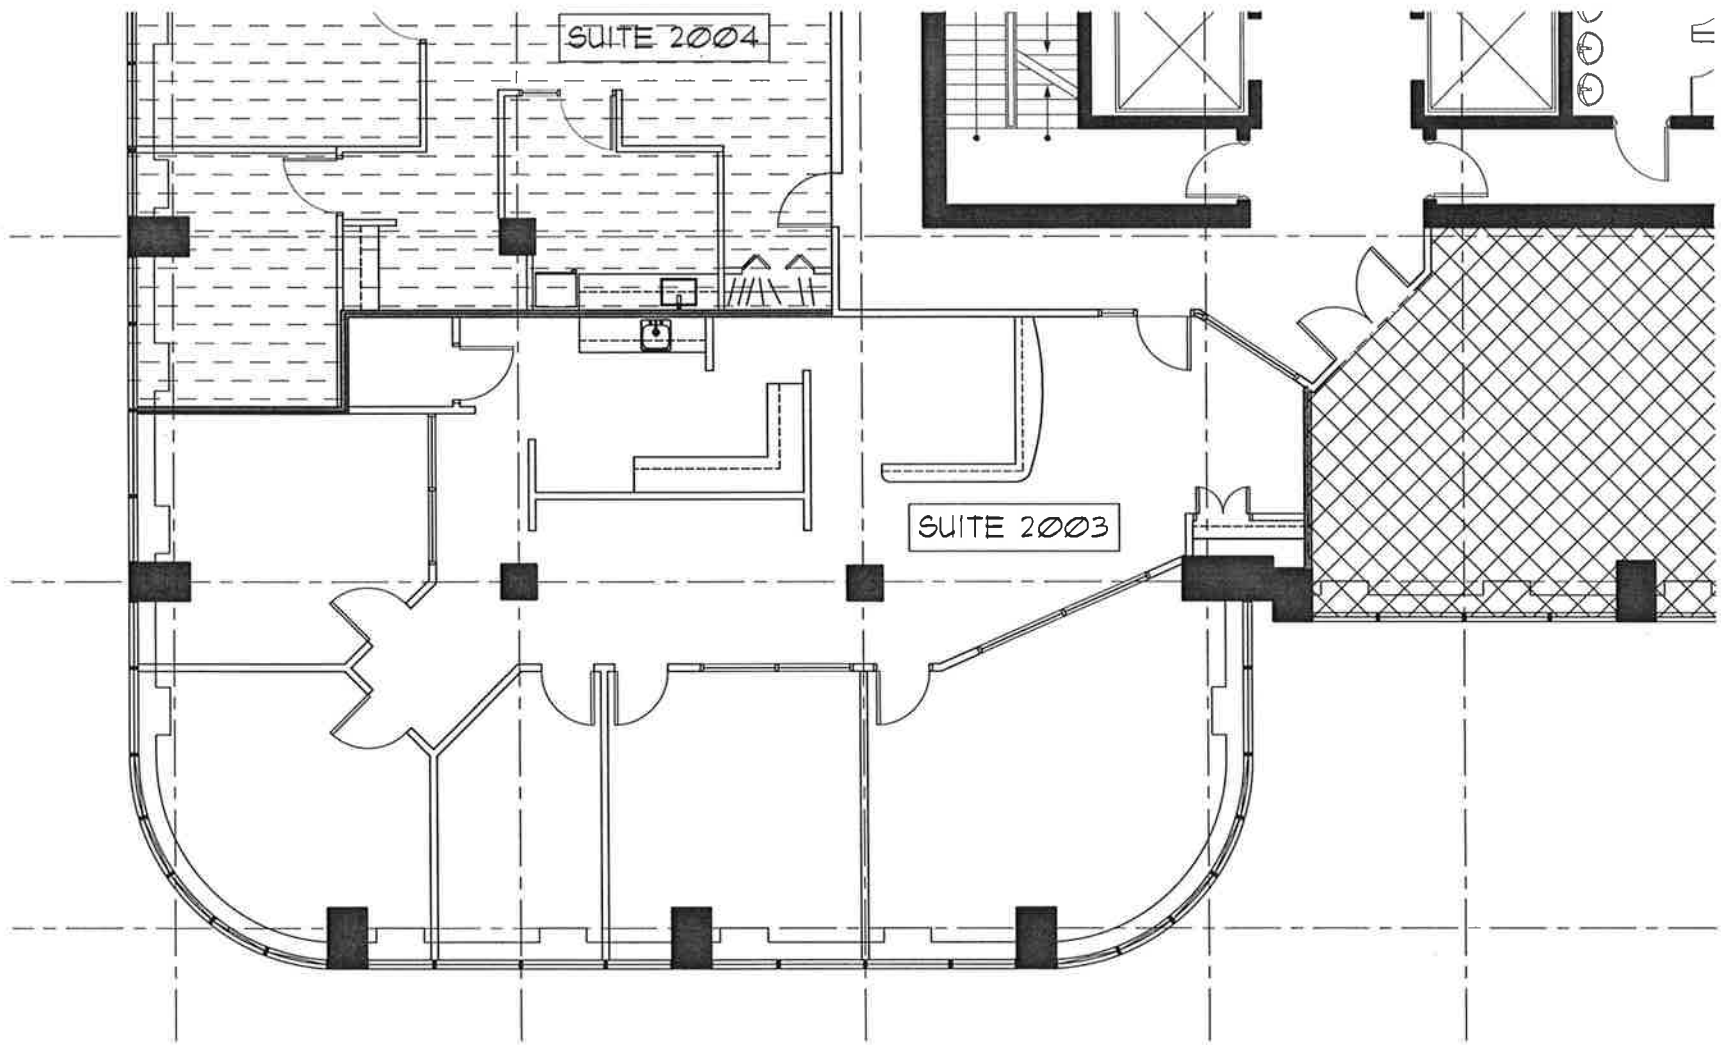

SUITE  
2003

2 557 PL.CA

2 557 SQ.FT.

15-89 PLACE DU PARC, 20E ÉTAGE  
14 JUIN 2016

PLAN DU LOCAL / SUITE PLAN  
PLACE DU PARC  
300, LÉO - PARISEAU