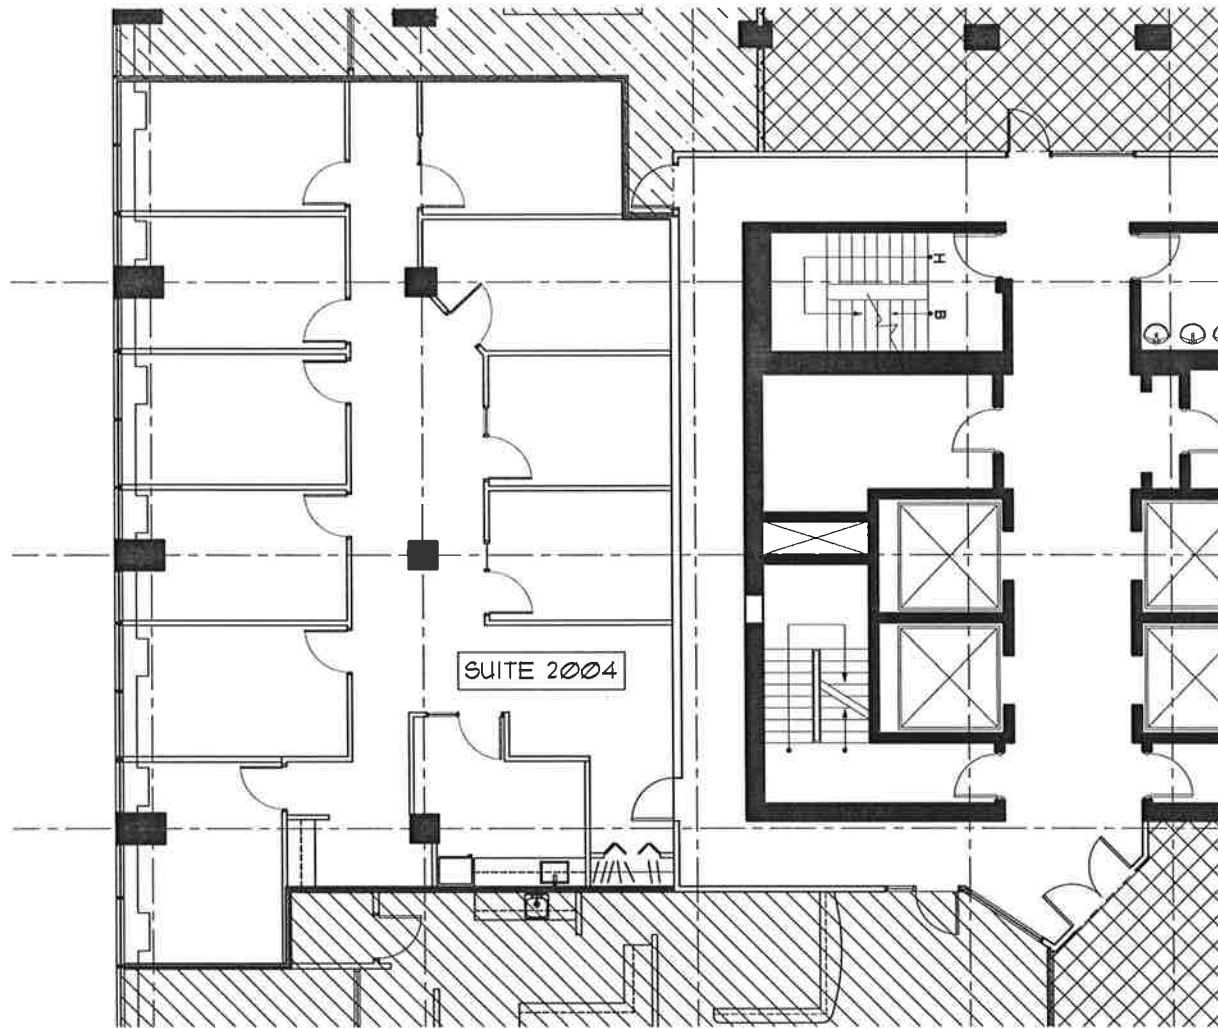

SUITE

2 697 PI.CA

2004

2 697 SQ.FT.

16-5B PLACE DU PARC, 20e ÉTAGE
14 JUIN 2016

PLAN DU LOCAL / SUITE PLAN
PLACE DU PARC
300, LÉO - PARISEAU

REDBOURNE