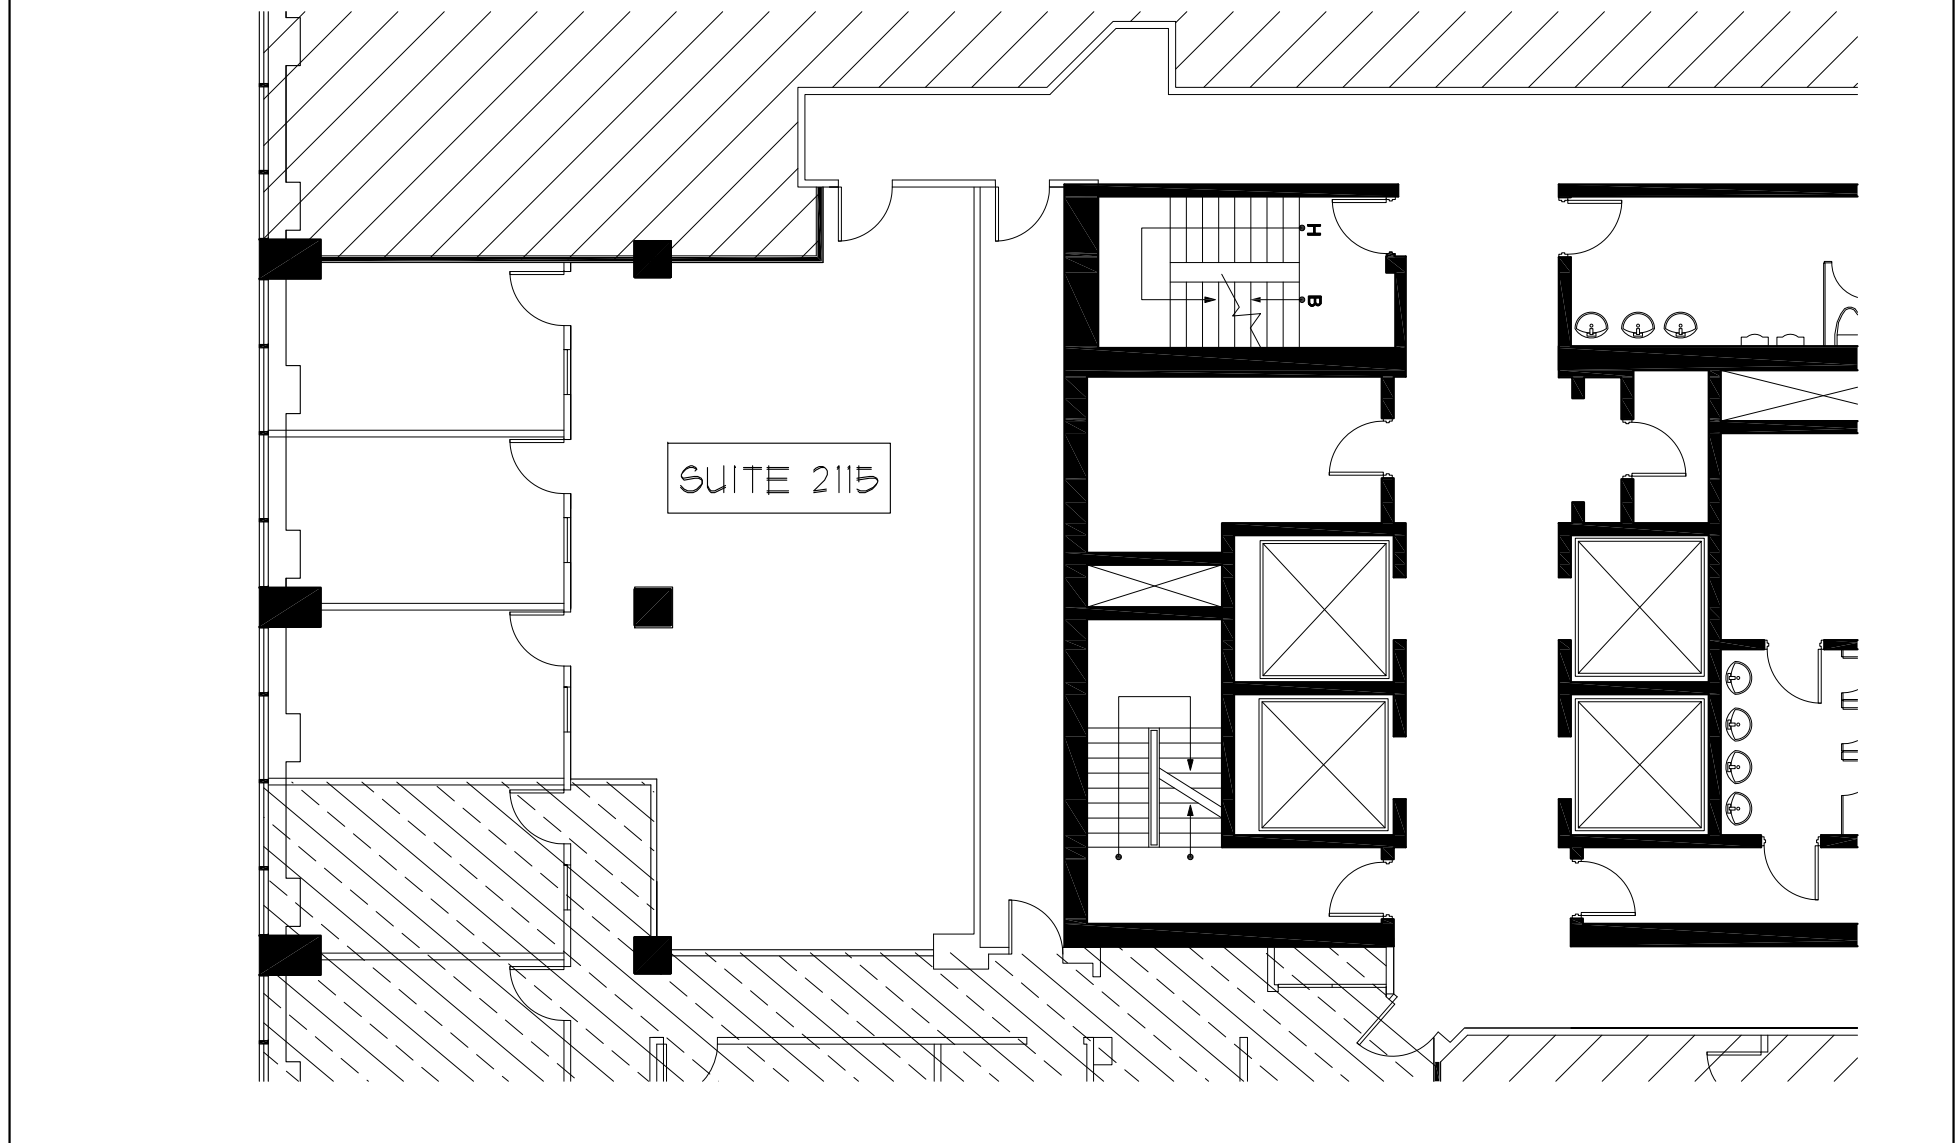

1596 PI.CA SUITE 2115 1596 SQ.FT.

21 OCTOBRE 2014

21ÈME ÉTAGE / 21ST FLOOR
PLACE DU PARC
300, LÉO - PARISEAU