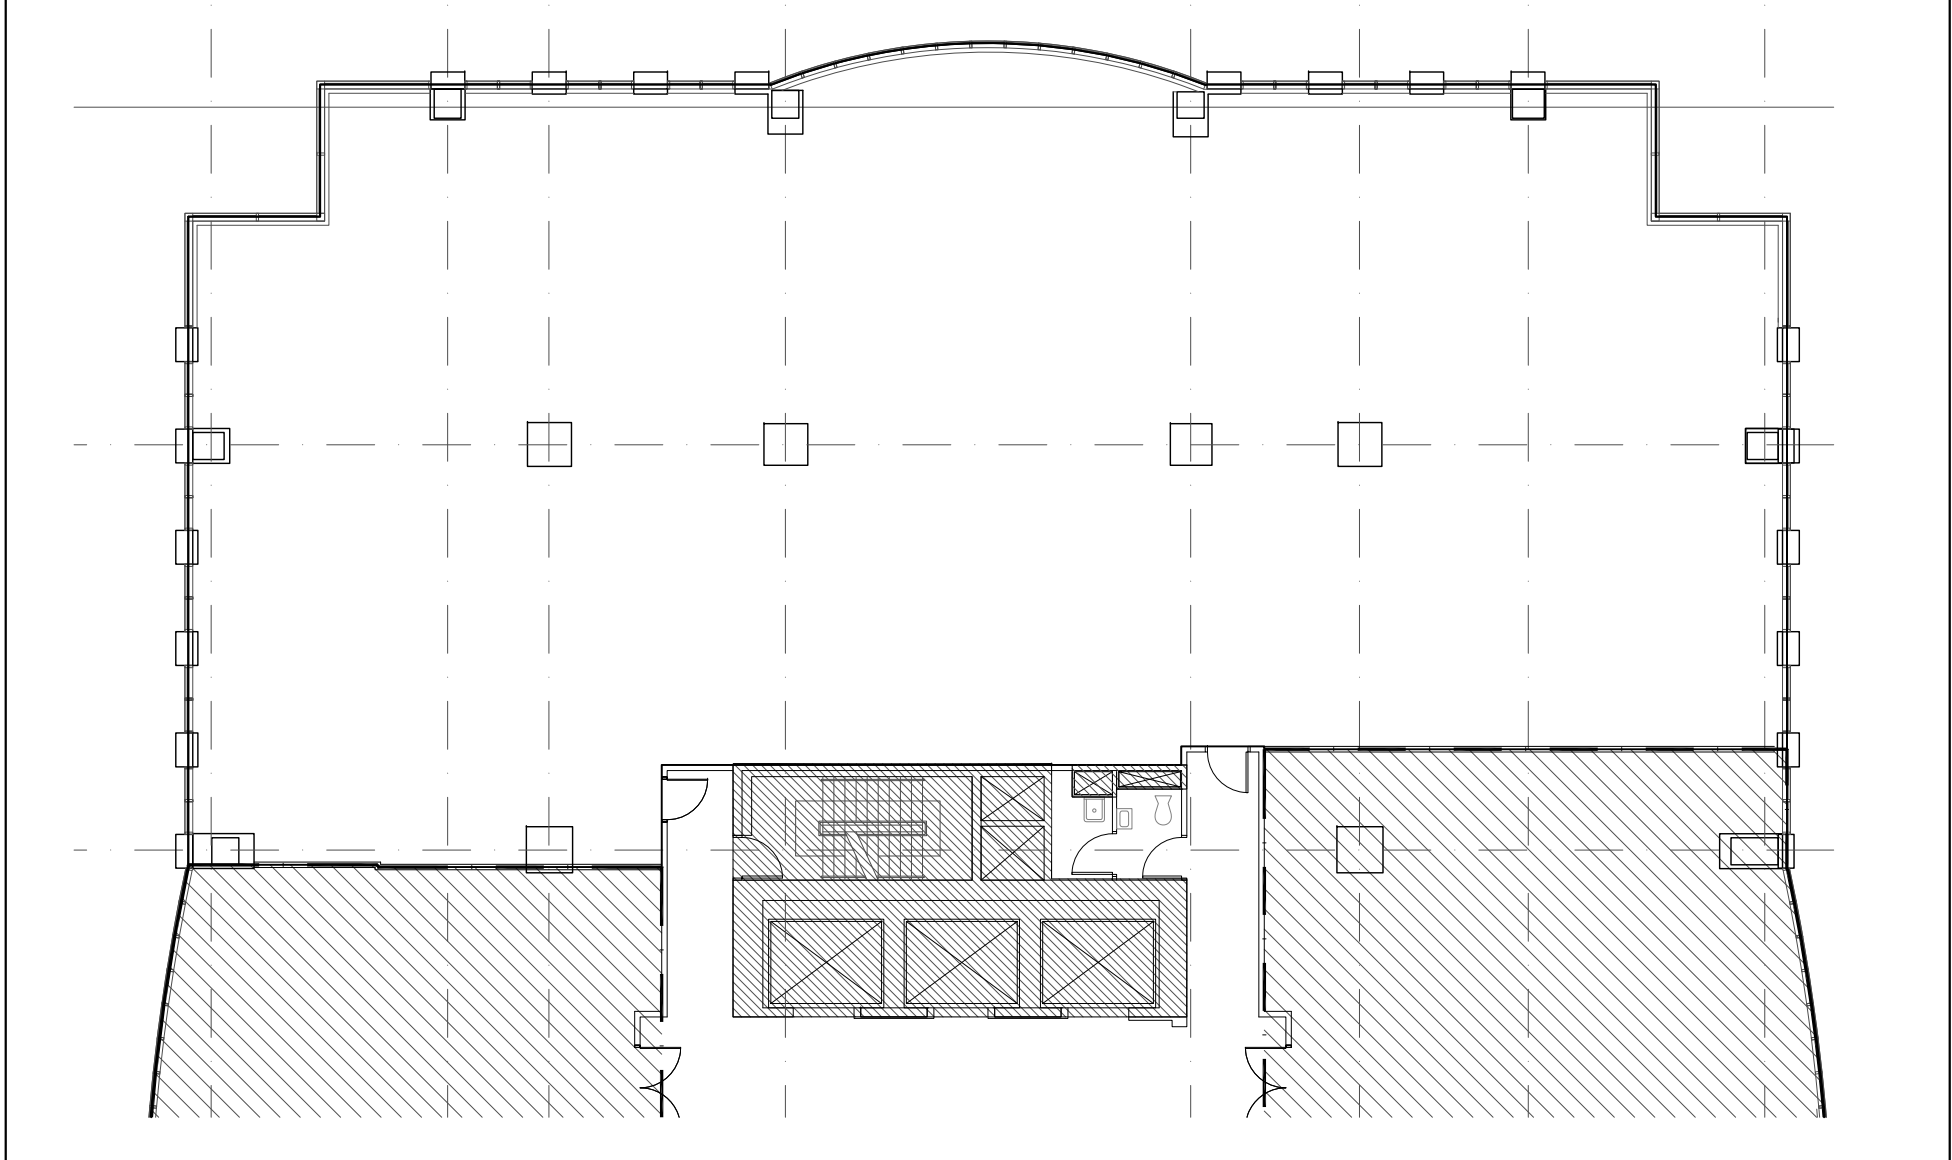

SUITE

7 420 PI.CA

1320

7 420 SQ.FT.

27 JANVIER 2015

13ÈME ÉTAGE / 13TH FLOOR
1800 , MCGILL COLLEGE, MONTRÉAL

REDBOURNE