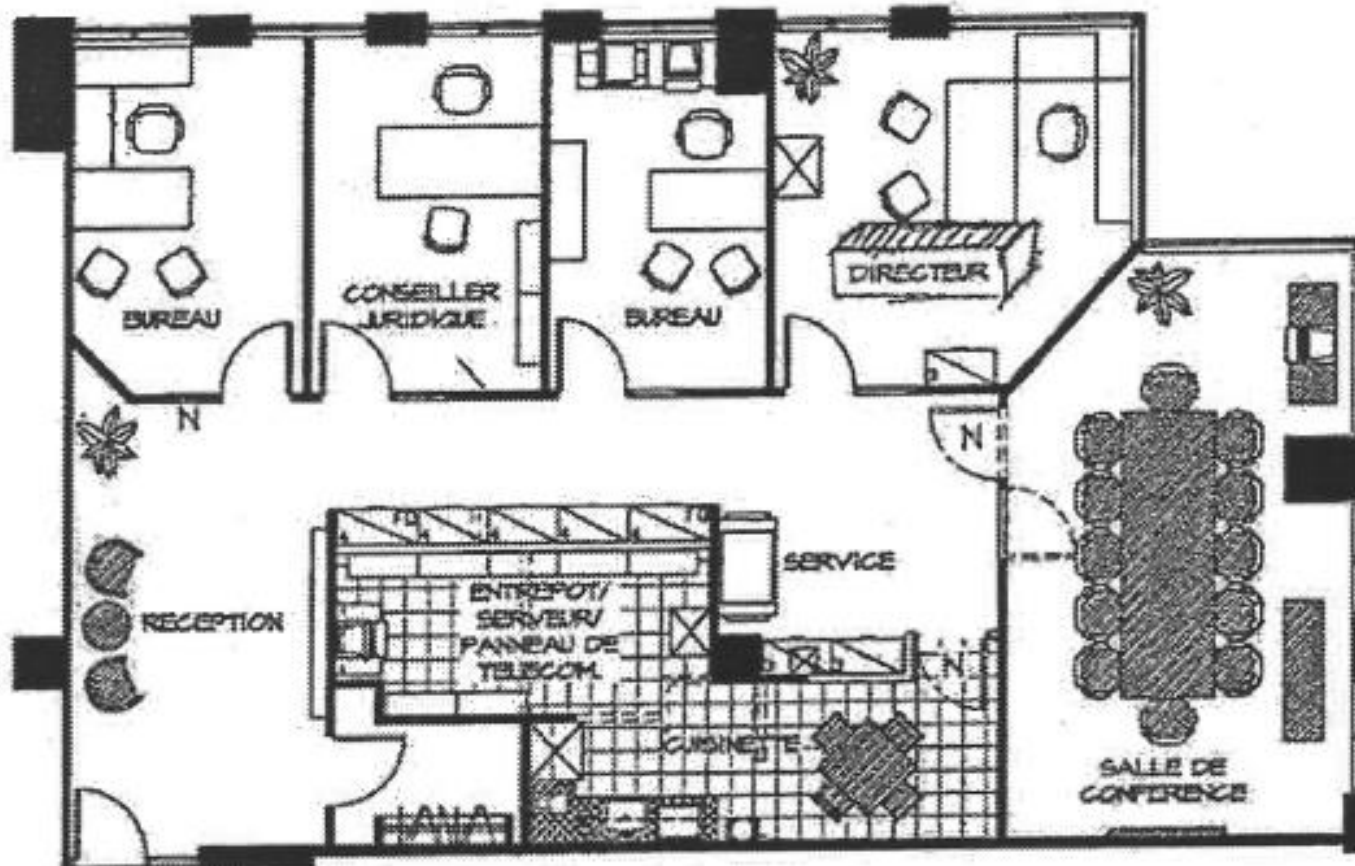

1800 McGill College  
Suite 2480  
2, 142 square feet

PLACE MONTREAL TRUST  
1 800 MCGILL COLLEGE, SUITE 2480  
2eme ETAGE, REVISION 1  
06-126  
7 SEPTEMBRE, 2006

INNOVA design  
85, rue D'Youville, Bureau 400, Montréal, Qc, H2Y 3J4  
Tel: (514) 962-0440 Fax: (514) 962-6592  
www.innova-design.com