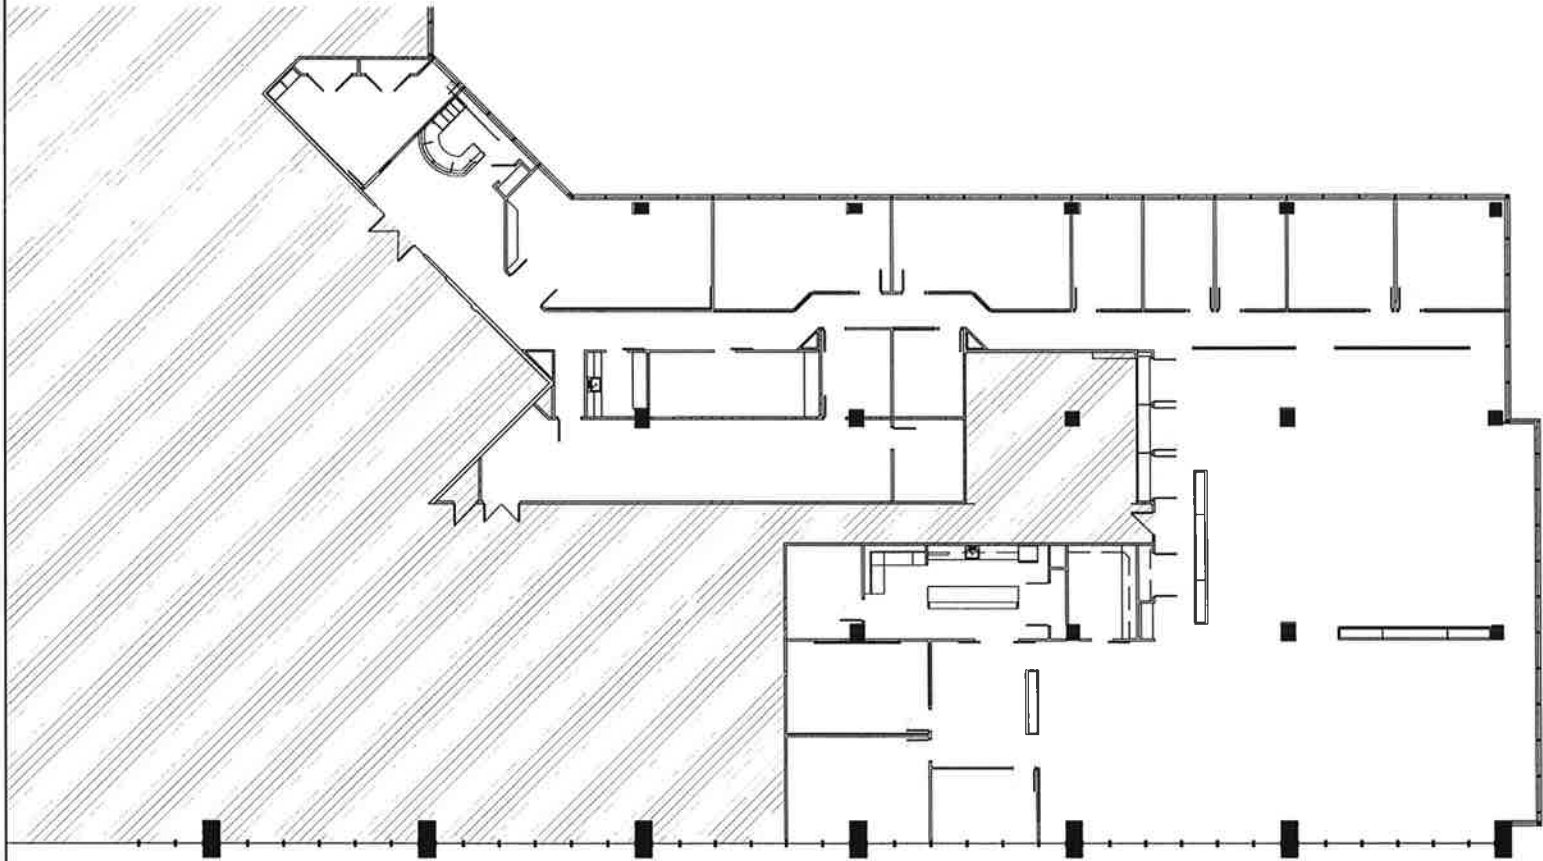

SUITE

12 449 PI.CA

750

12 449 SQ.FT

PLAN TEL QUE CONSTRUIT / AS-BUILT PLAN

1801 MCGILL COLLEGE

REDBOURNE