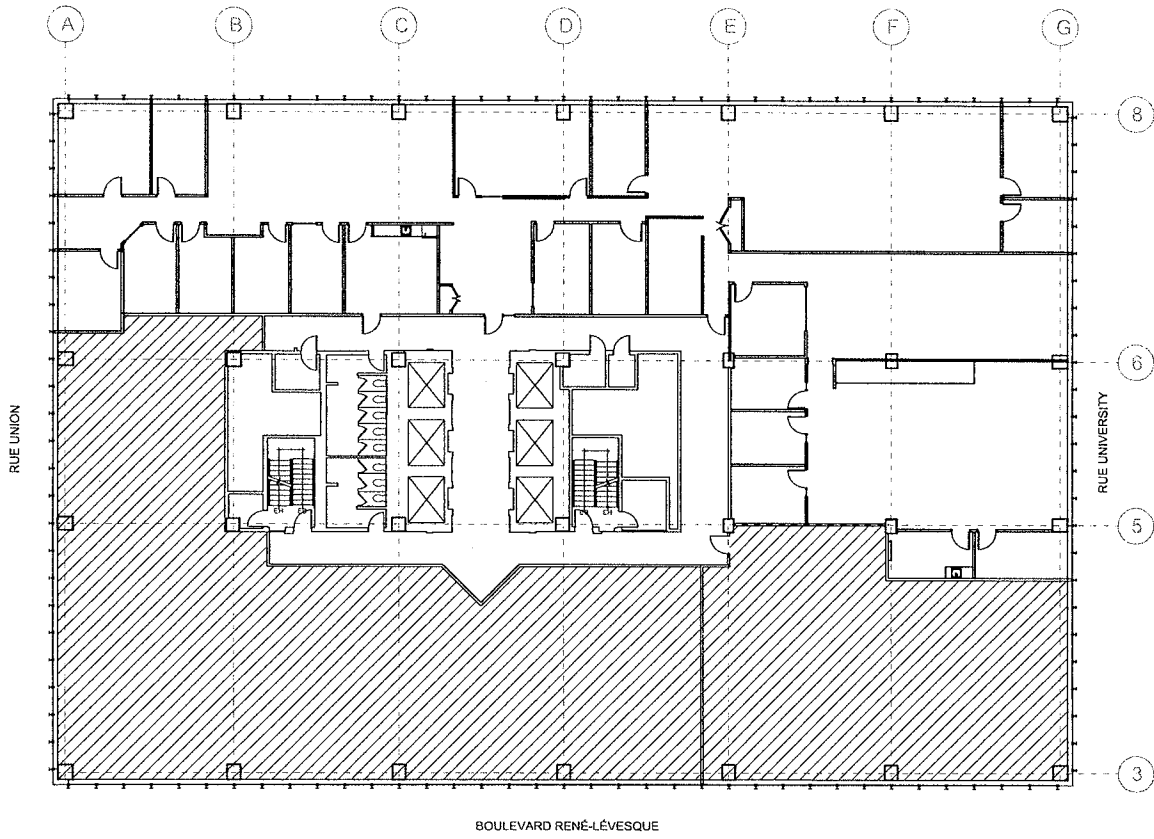

SUITE
10 378 PI.CA 2630 10 378 SQ.FT.

16-34: 26E ÉTAGE
29 AVRIL 2016

PLAN DE L'ÉTAGE / FLOOR LOCATION
630 RENÉ-LÉVESQUE O.