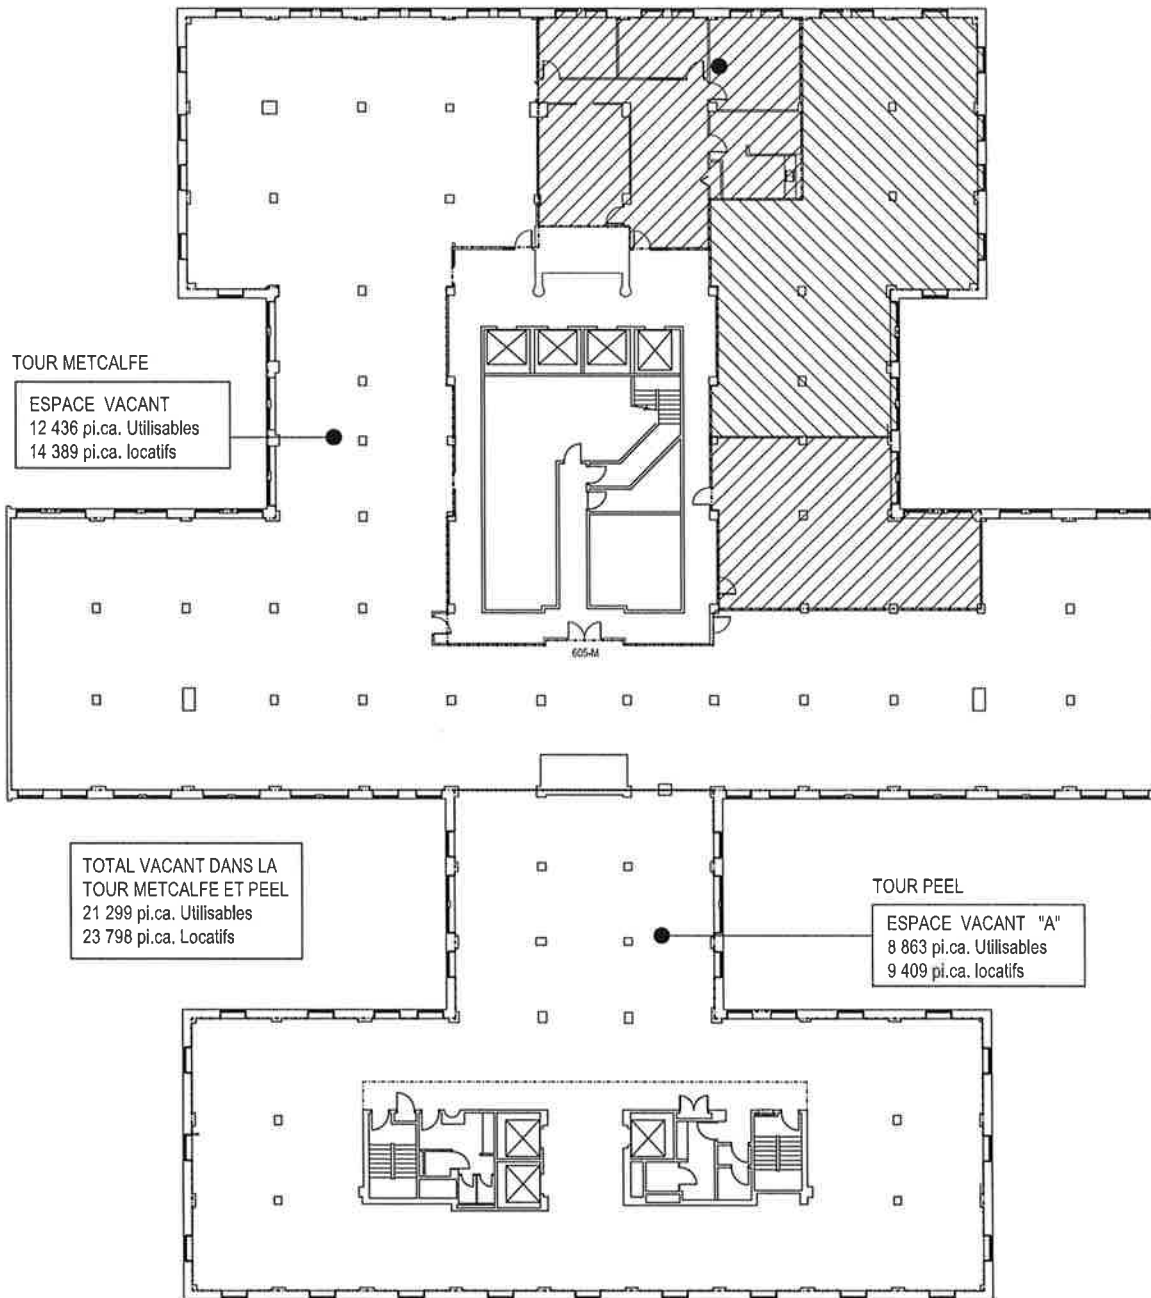

Rue METCALFE

Rue PEEL

FICHER : 05-110 / COURB MONT ROYAL 60  
DESSINÉ PAR : M.M.  
DATE : 08 JUIN 2016

JALBERT ARCHITECTES 140 ST-MAURICE, BUREAU 200, MONTRÉAL, QC. H3C 1L5, TÉL. : 201-5600, FAX : 201-1522