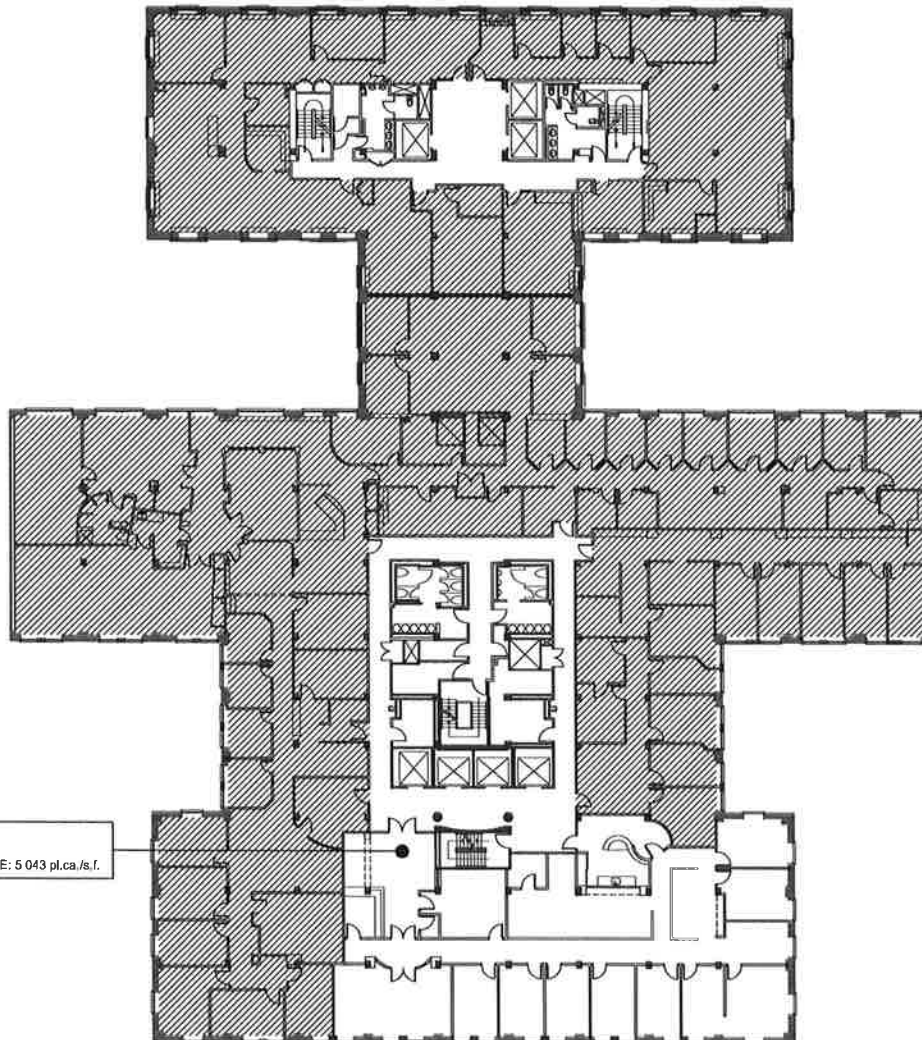

SUITE

5 043 PI.CA.

800-M

5 043 SQ.FT.

RUE PEEL

SUITE 800-M
VACANT
SUPERFICIE LOCATIVE: 5 043 pl.ca./s.f.

RUE METCALFE

17-23 / COURS MONT-ROYAL - 8e
01 AOÛT 2017

PLAN DE LA SUITE / SUITE PLAN

1550 RUE METCALFE / 1555 RUE PEEL
LES COURS MONT-ROYAL

REDBOURNE