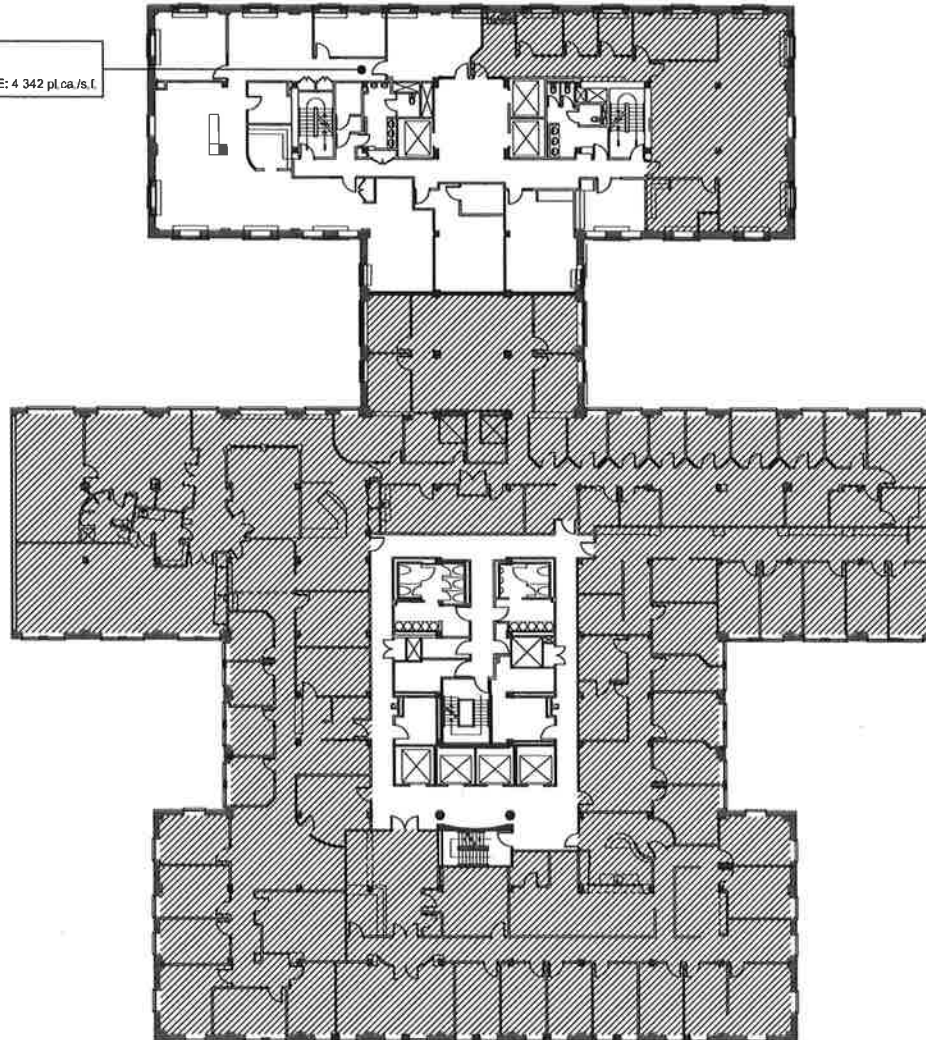

SUITE

4 342 PI.CA.

800-P

4 342 SQ.FT.

RUE PEEL

SUITE 800-P
VACANT
SUPERFICIE LOCATIVE: 4 342 pl.ca./s.t

RUE METCALFE

17-23 / COURS MONT-ROYAL - 8e
01 AOÛT 2017

PLAN DE LA SUITE / SUITE PLAN

1550 RUE METCALFE / 1555 RUE PEEL
LES COURS MONT-ROYAL

REDBOURNE