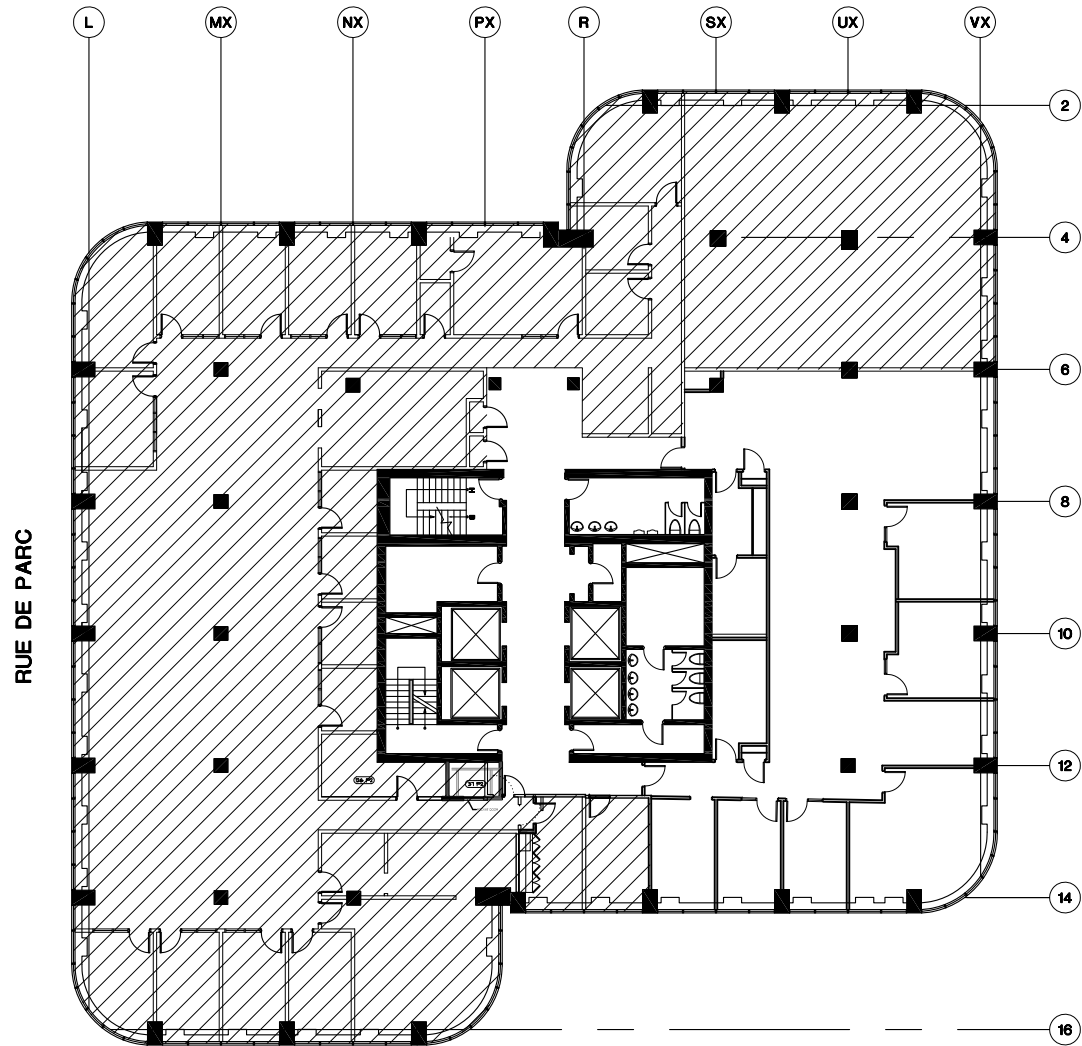

SUITE

4000 PI.CA

1910

4000 SQ.FT.

LEO-PARISEAU

RUE DE PARC

18 NOVEMBRE 2014

PLAN DE L'ÉTAGE / FLOOR LOCATION

PLACE DU PARC
300, LÉO - PARISEAU

REDBOURNE