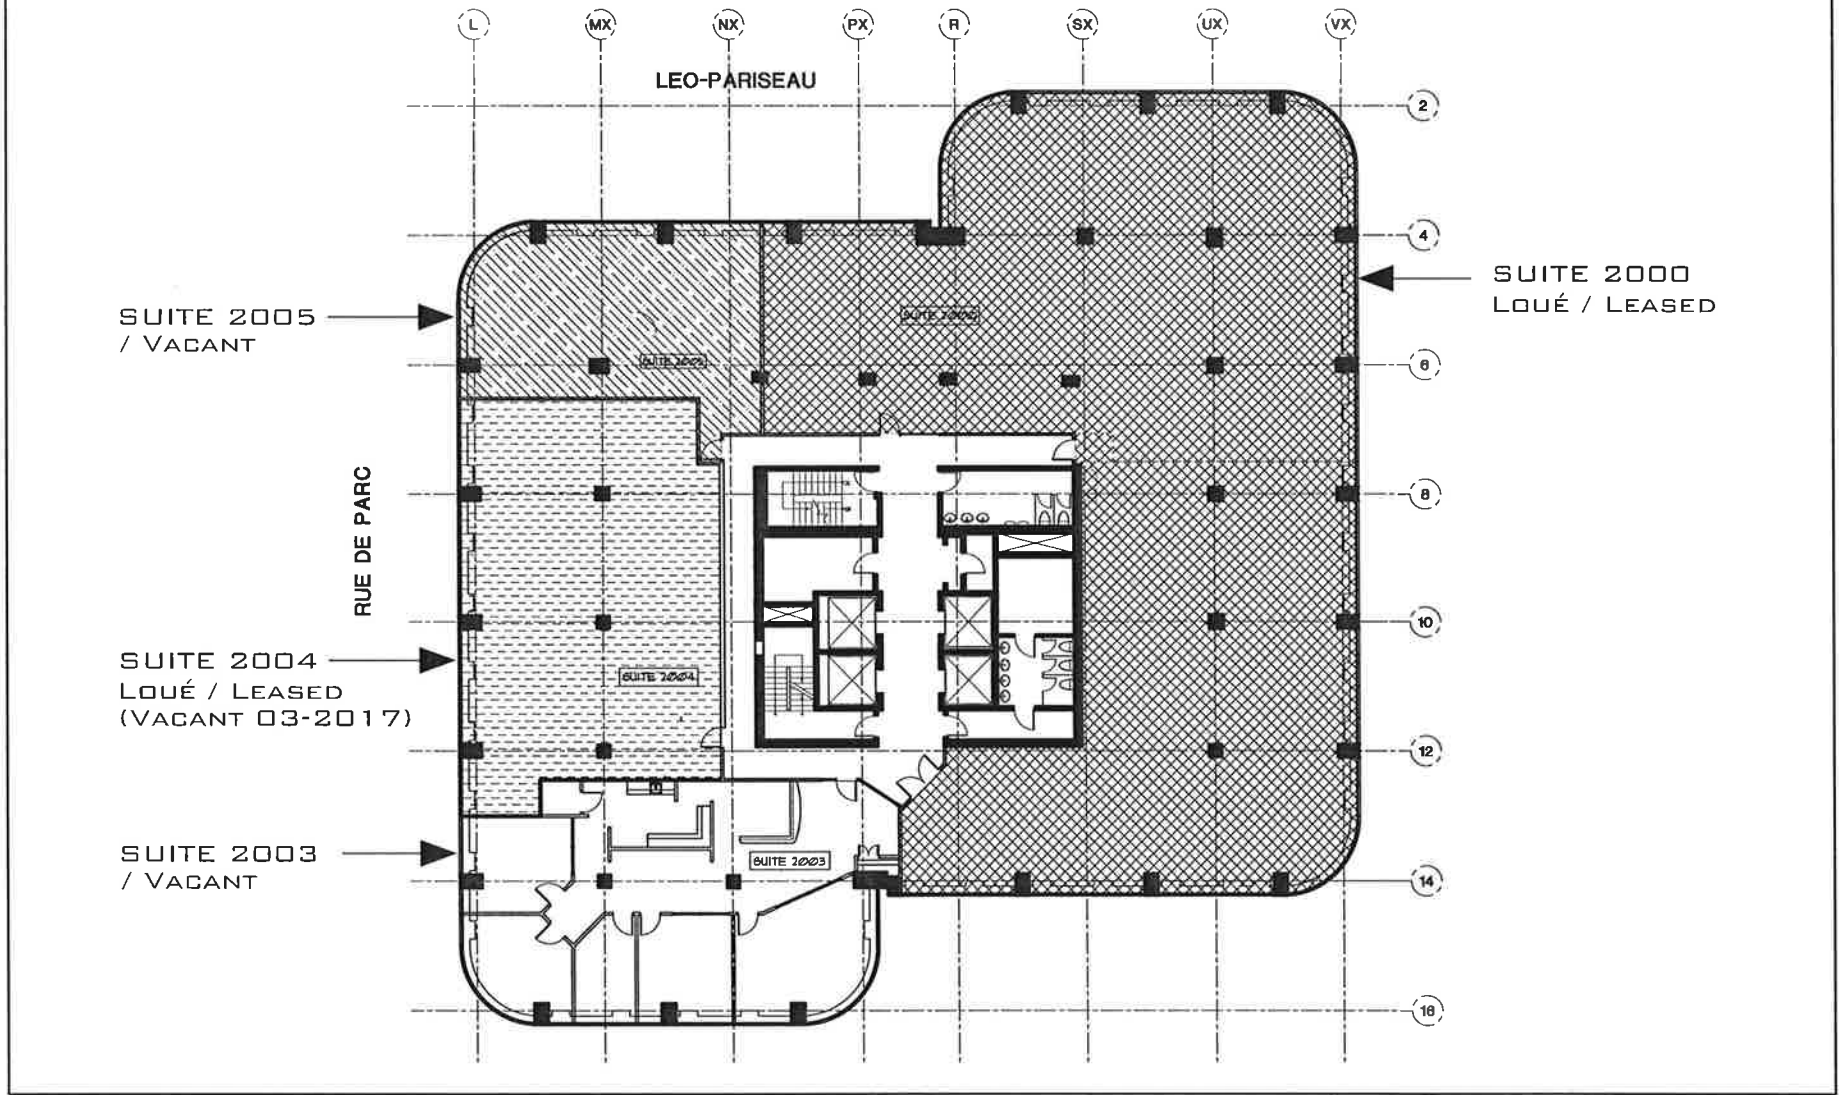

SUITE
2003

2 557 PI.CA 2 557 SQ.FT.

15-89 PLACE DU PARC, 20^E ÉTAGE
14 JUIN 2016

PLAN DE L'ÉTAGE / FLOOR LOCATION
PLACE DU PARC
300, LÉO - PARISEAU