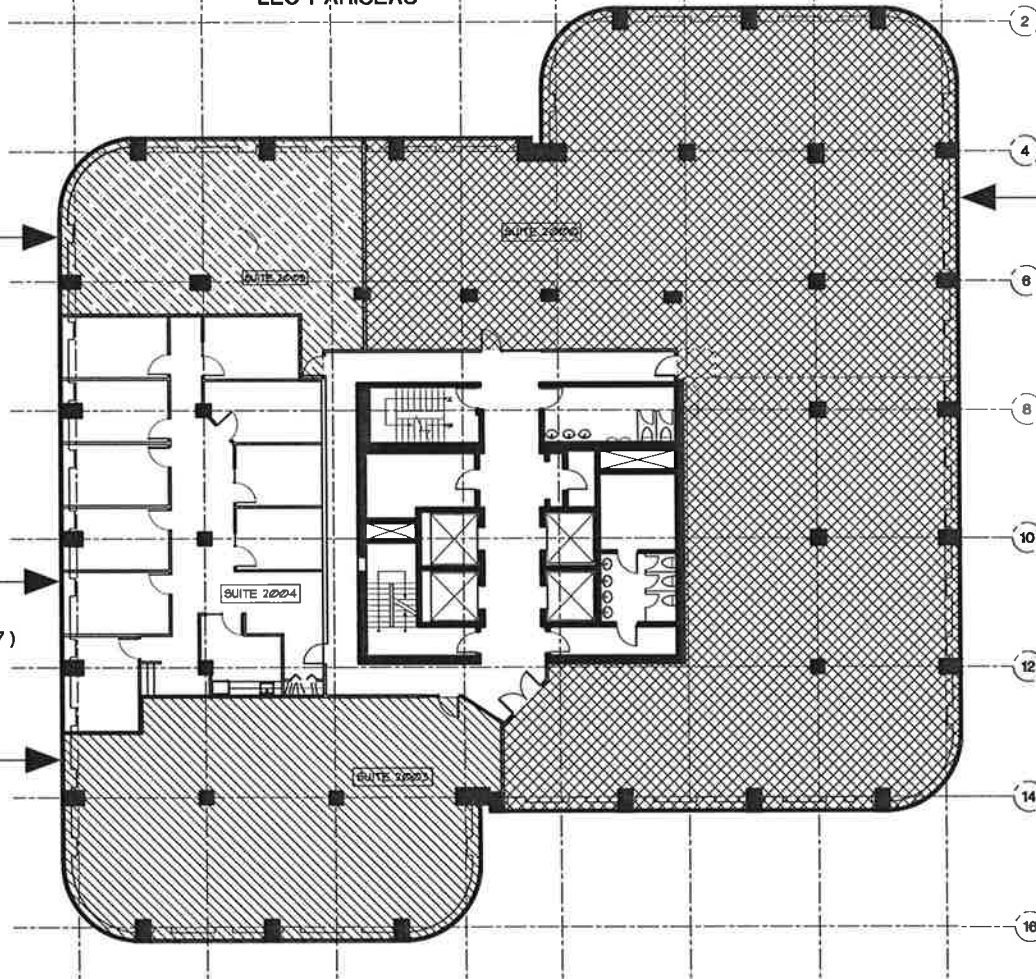

SUITE

2 697 PL.CA

2004

2 697 SQ.FT.

L MX NX PX R SX UX VX

LEO-PARISEAU

SUITE 2005  
/ VACANT

SUITE 2000  
LOUÉ / LEASED

RUE DE PARC

SUITE 2004  
LOUÉ / LEASED  
(VACANT 03-2017)

SUITE 2003  
/ VACANT

16-58 PLACE DU PARC, 20<sup>E</sup> ÉTAGE  
14 JUIN 2016

PLAN DE L'ÉTAGE / FLOOR LOCATION

PLACE DU PARC  
300, LÉO - PARISEAU