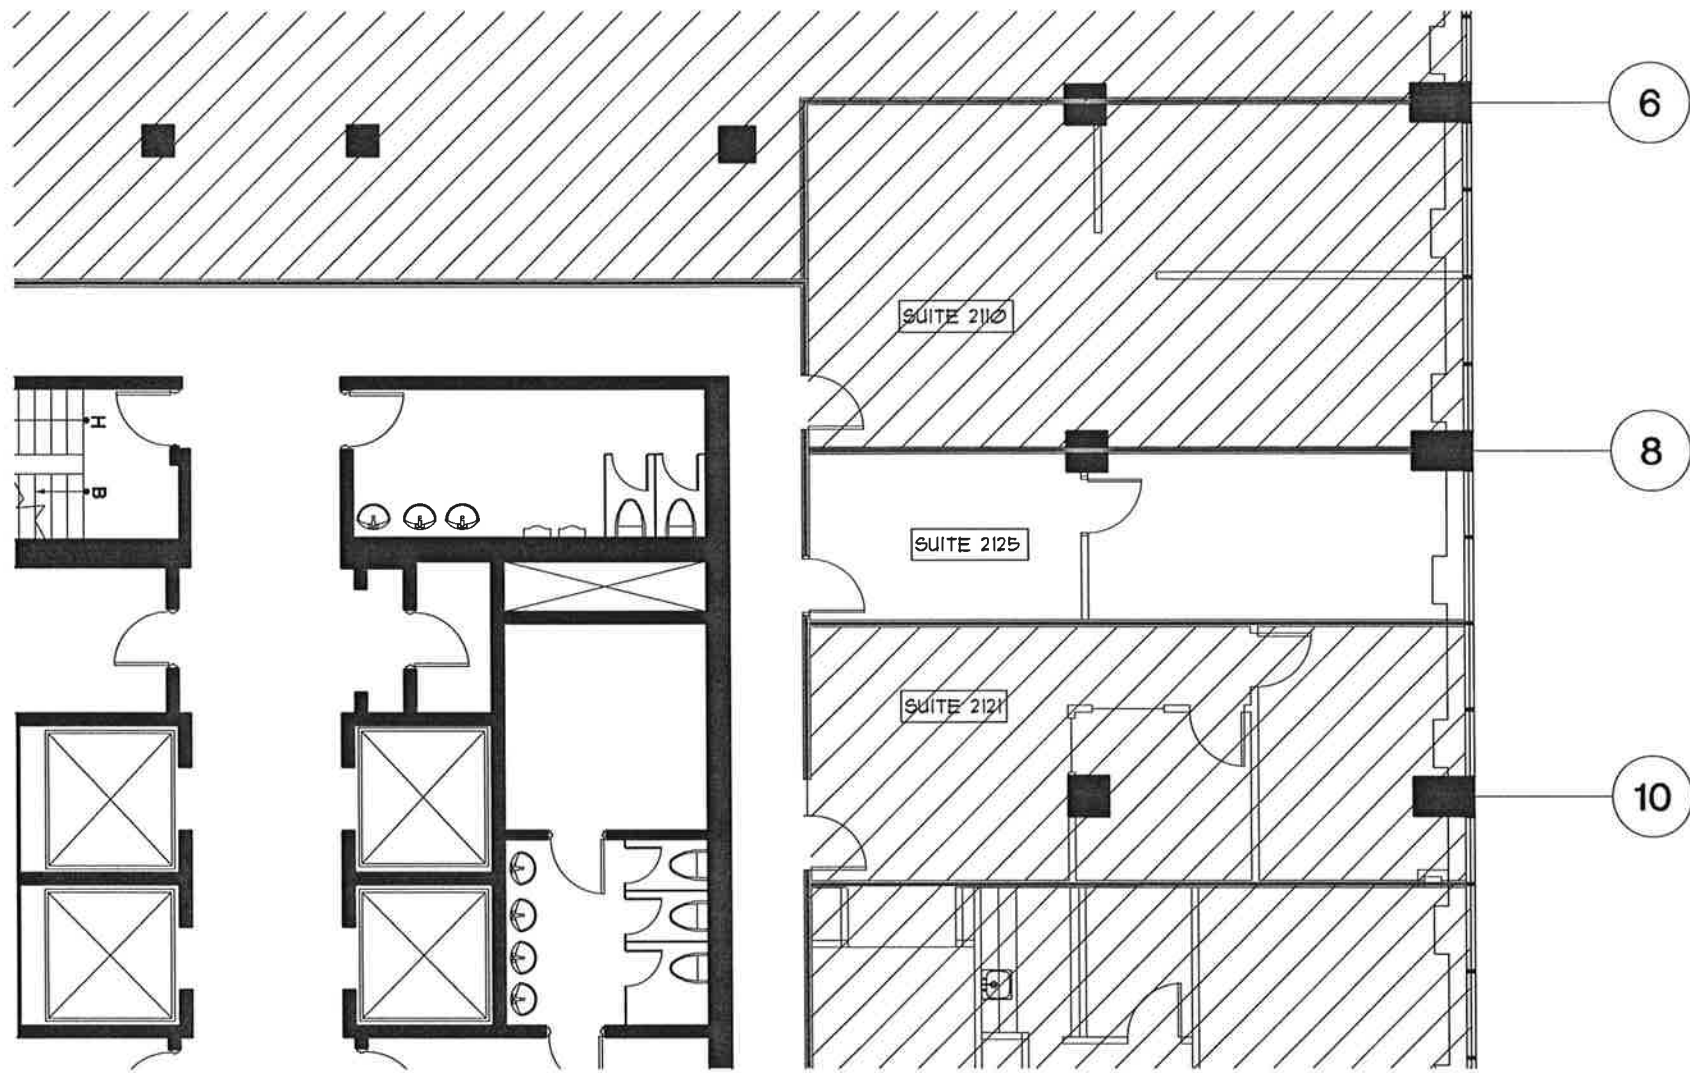

SUITE

417 PL.CA

2125

417 SQ.FT.

16-58 / PL. DU PARC- 21E
22 JUIN, 2016

TEL QU'EXISTANT / AS BUILT
PLACE DU PARC
300, LÉO - PARISEAU