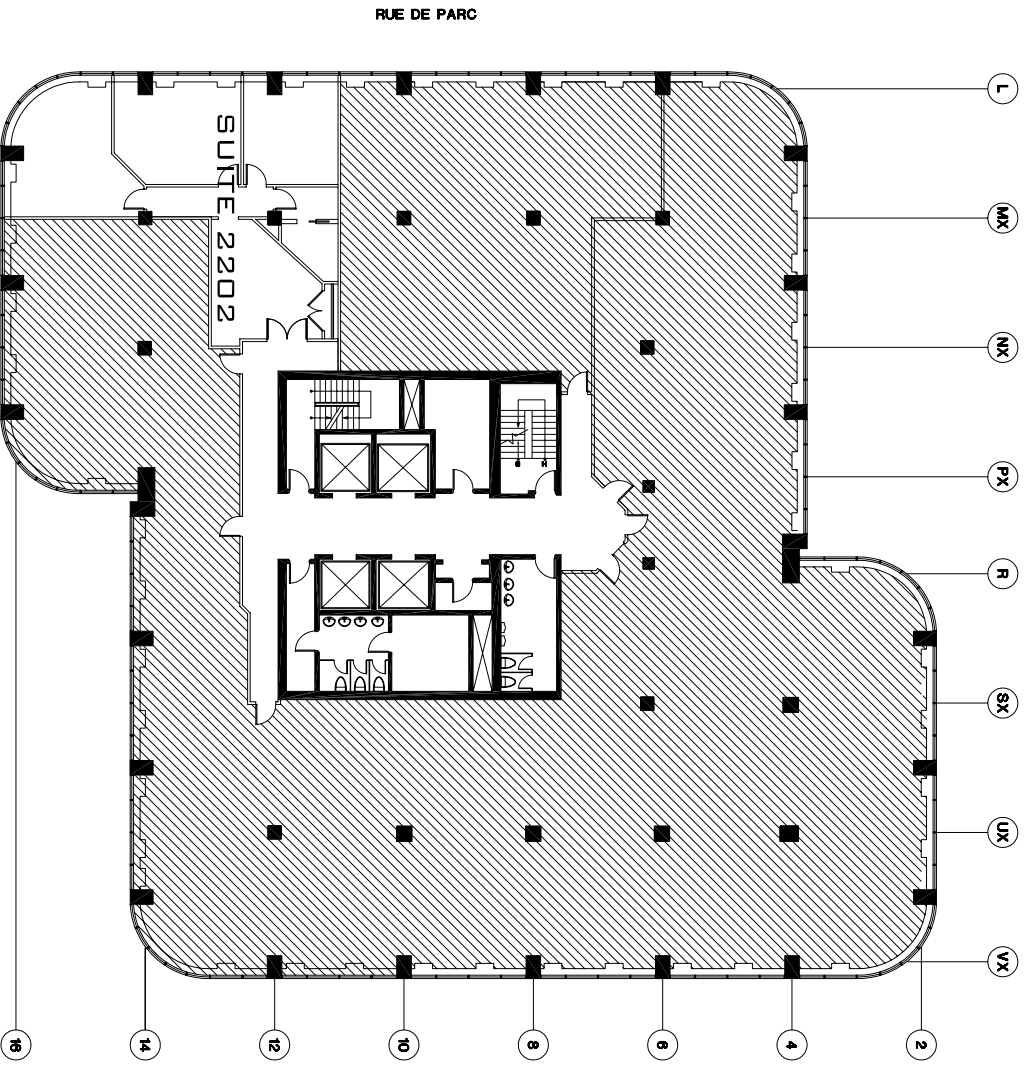

1 611 pl. ca.

2202

1,611 sq. ft.

SUITE

LEO-PARISEAU

PLAN D'ETAGE / FLOOR PLAN

PLAGE DU PARC

300, LÉO - PARISEAU