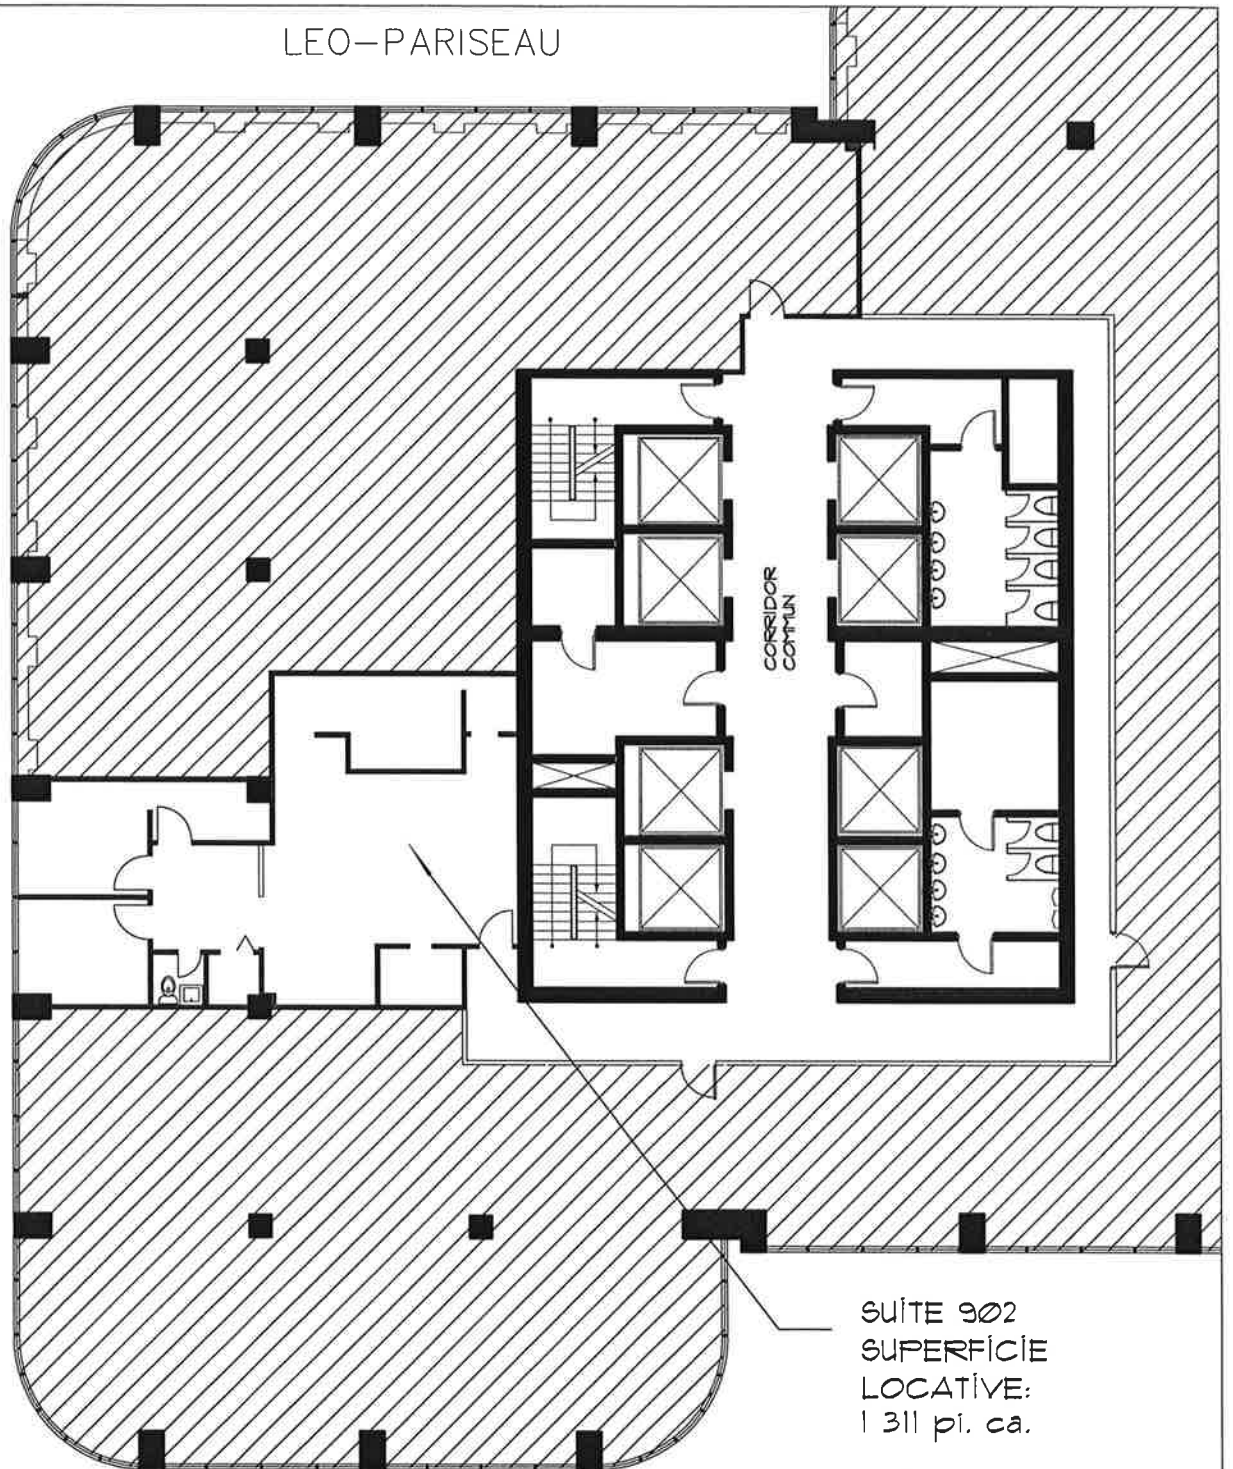

LEO-PARISEAU

RUE DE PARC

SUITE 902  
SUPERFICIE  
LOCATIVE:  
1 311 pi. ca.

Titre  
CERTIFICAT DE MESURAGE

Date  
22 MARS 2017

Dossier  
17-19

300 LEO-PARISEAU  
SUITE 902  
MONTREAL

Préparé pour  
GESTION PLACE  
DU PARC