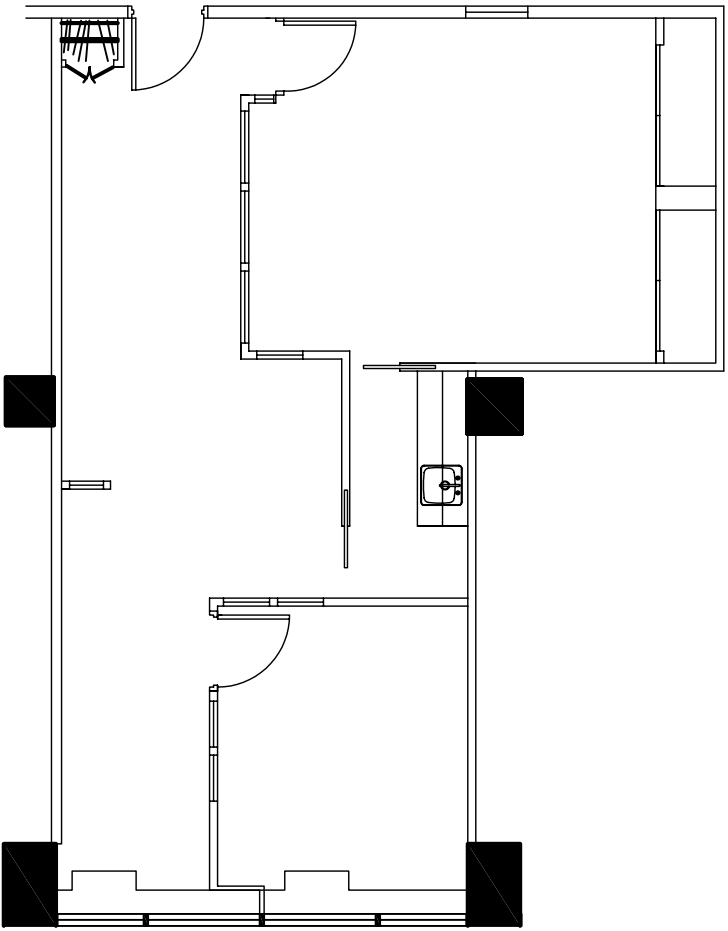

924 P.I.C.A. SUITE 950 924 SQ.FT.

TEL QU'EXISTANT / AS BUILT PLAN

PLACE DU PARC
300, LÉO - PARISEAU