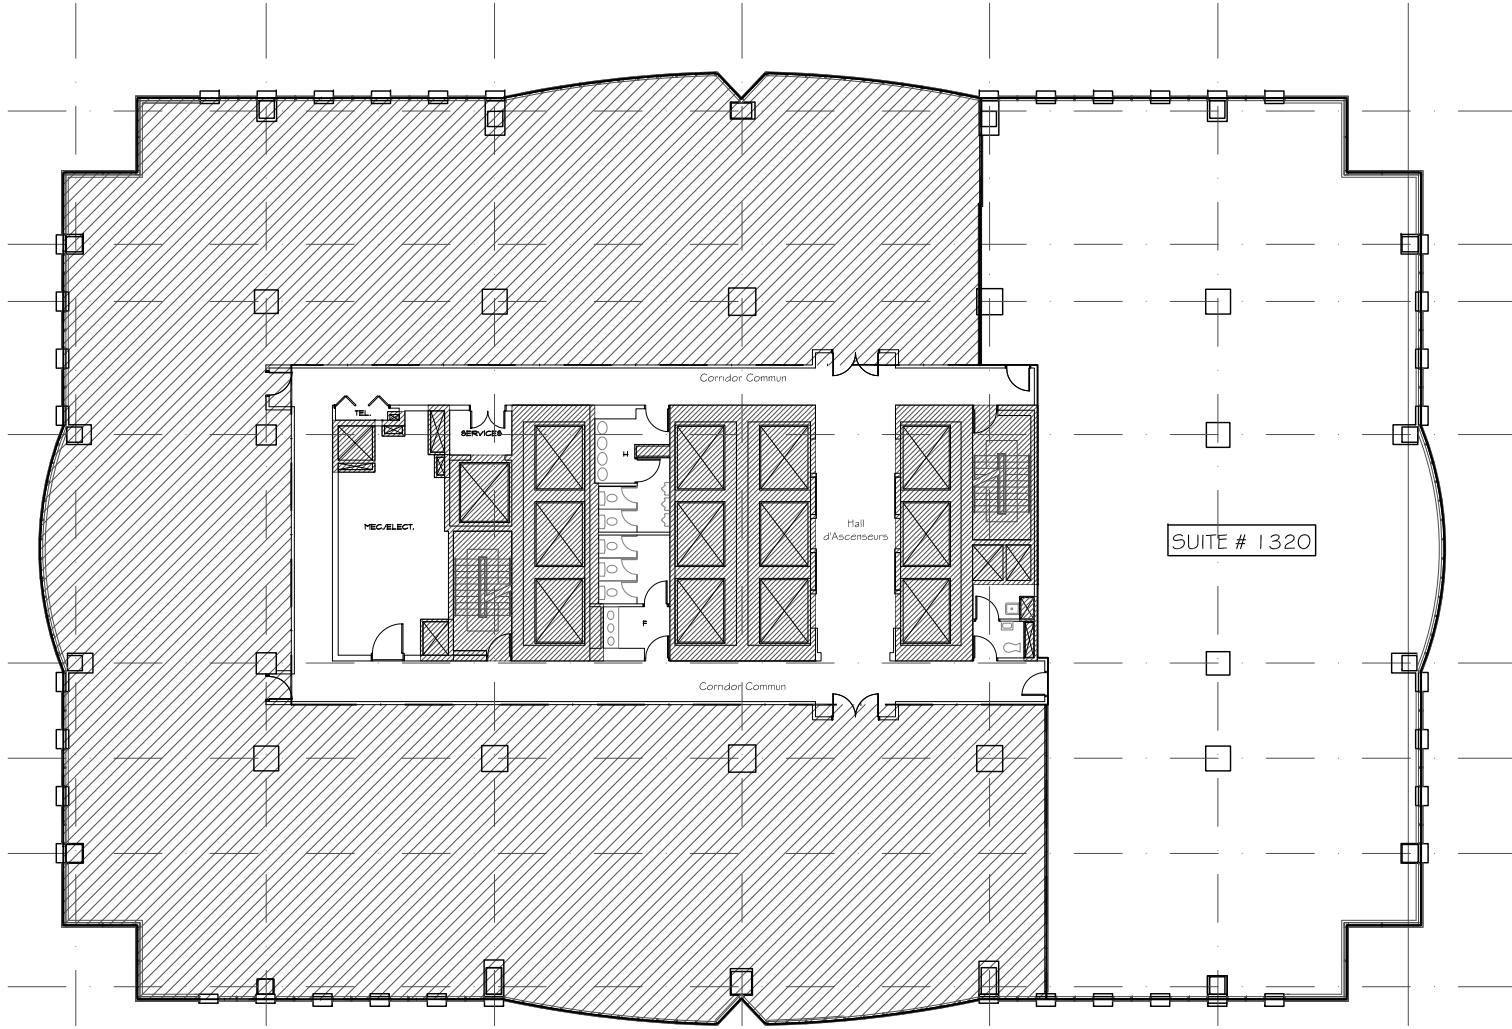

SUITE

7 420 PI.CA

1320

7 420 SQ.FT.

RUE MANSFIELD

SUITE # 1320

Boul. DE MAISONNEUVE

AVE. MCGILL COLLEGE

27 JANVIER 2015

PLAN DE L'ÉTAGE / FLOOR LOCATION
1800 , MCGILL COLLEGE, MONTRÉAL

REDBOURNE