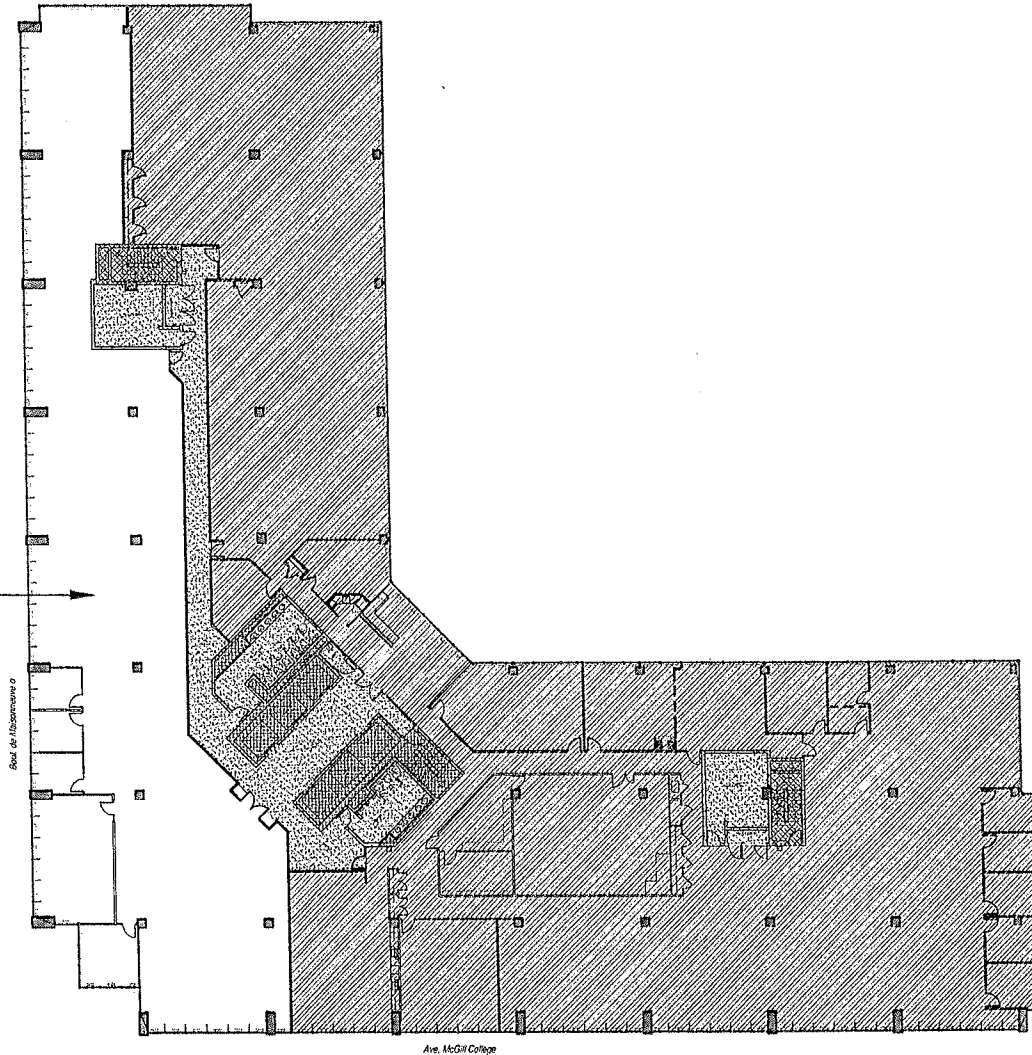

Local Vacant
Superficie Locative
10 036,04 pi.ca.

LOCAL VACANT au 11 ieme Etage
1801 McGill College
PAS D' ECHELLE

FICHER : 15-14 CERTIFICAT DE MESURAGE
DESSINE PAR : MB
DATE : 18 Avr. 2016

ALBERT ARCHITECTES 140 ST-MAURICE, BUREAU 208, MONTREAL, QC. H3C 1L5, TEL : 201-5600, FAX : 201-1522