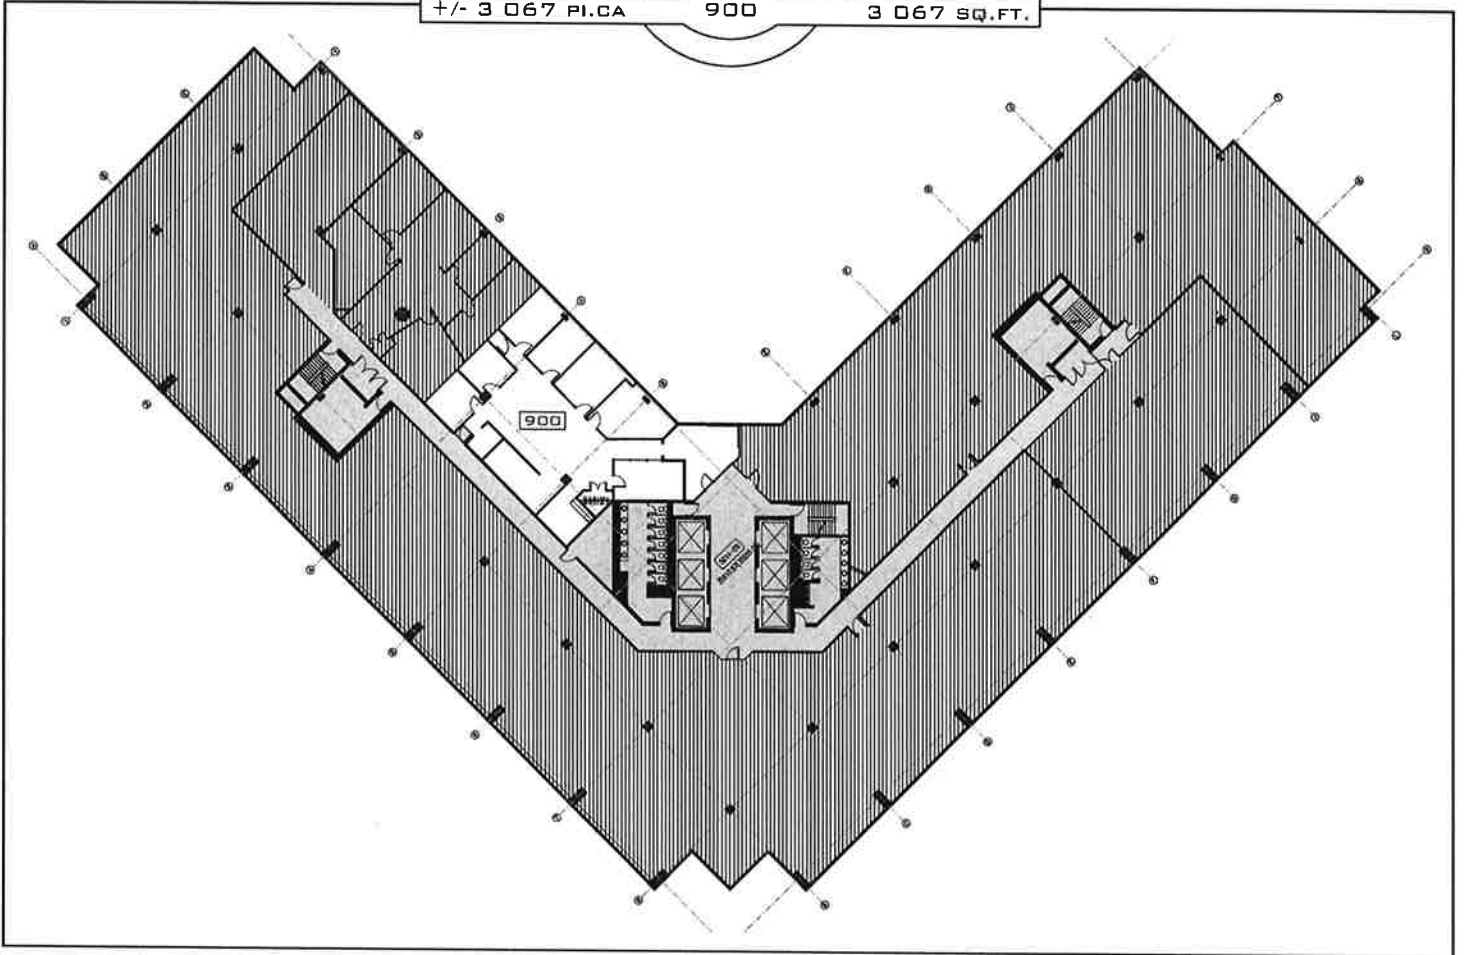

SUITE

+/- 3 067 PI.CA

900

3 067 SQ.FT.

17-DB; 9E ÉTAGE
31 JANVIER 2017

PLAN DE L'ÉTAGE / FLOOR LOCATION
1 8 0 1 M C G I L L C O L L E G E

REDBOURNE