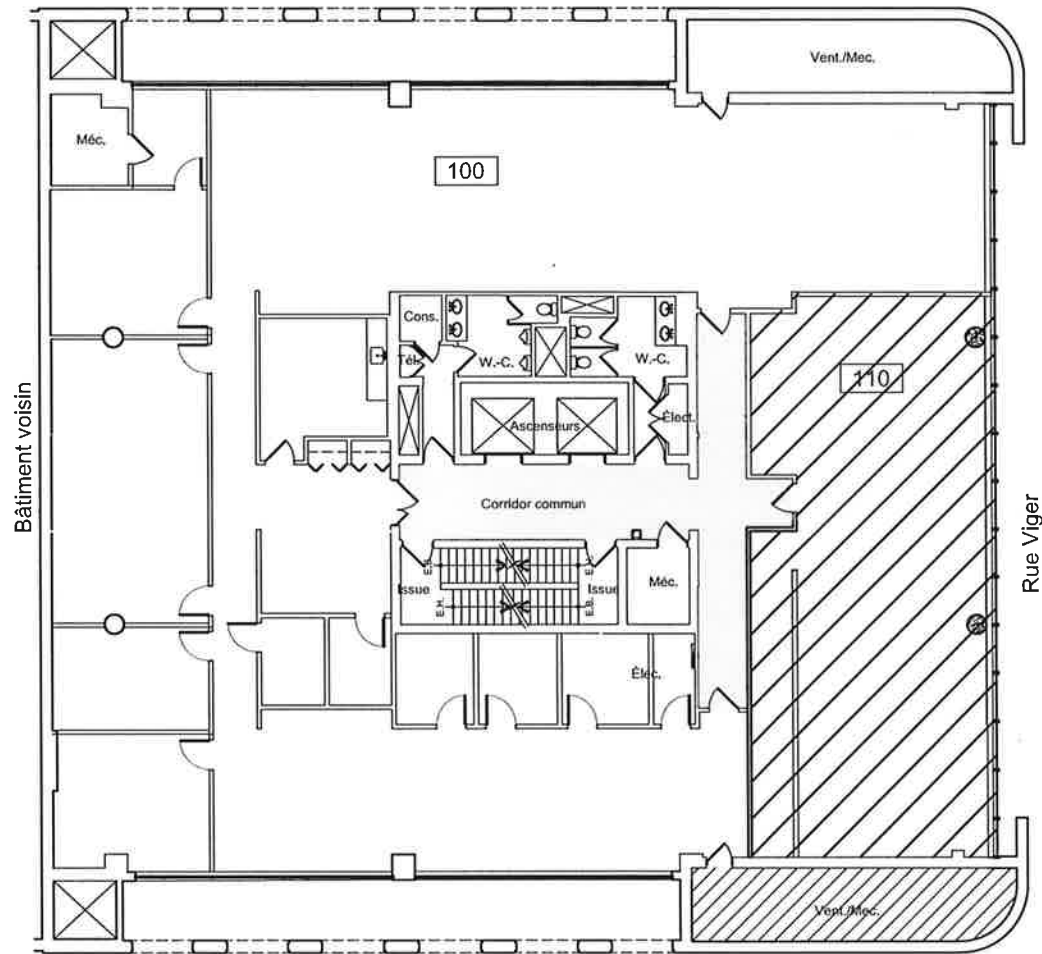

SUITE

5 600 PI.CA

100

5 600 SQ.FT.

Rue Cheneville

Rue Jeanne-Mance

1BR-10; 14 FEV. 2018

PLAN DU LOCAL / SUITE PLAN