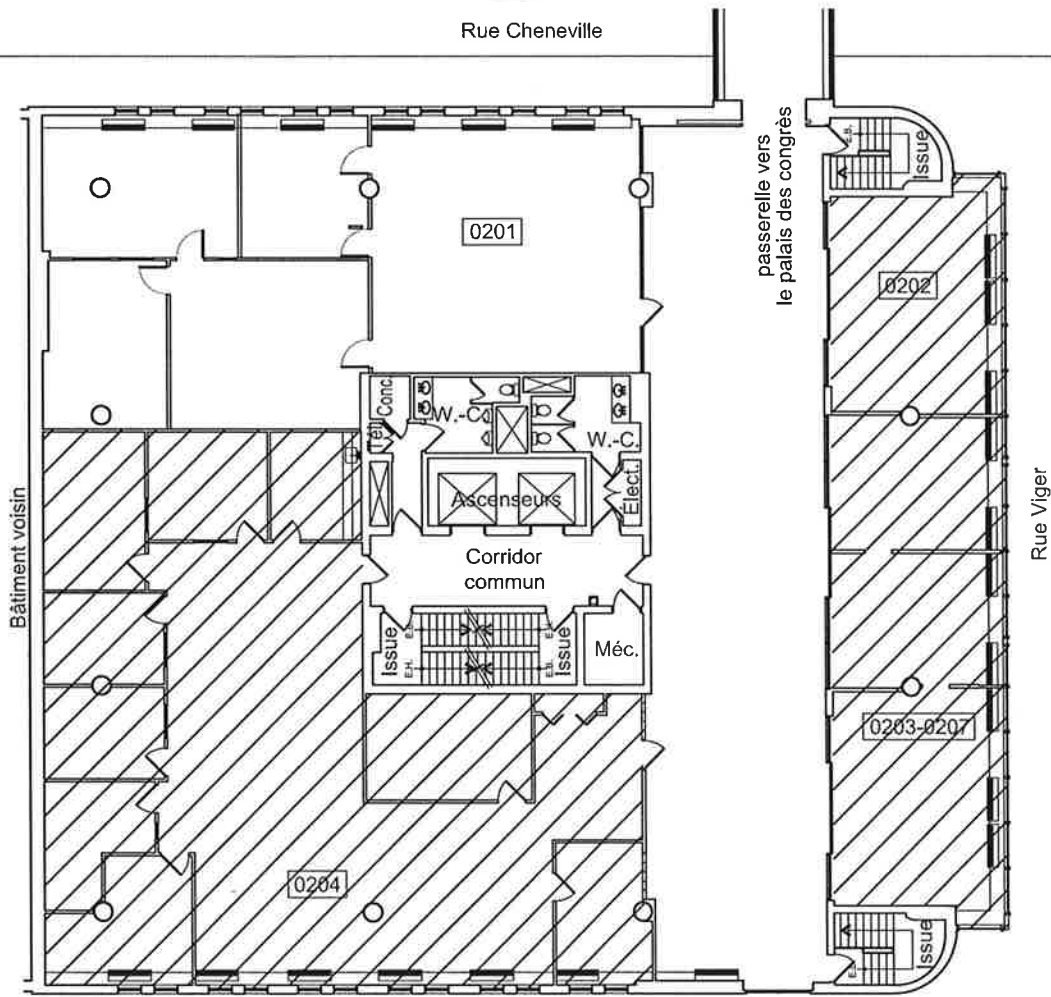

SUITE

2 363 P.I.C.A

201

2 363 SQ.FT.

Rue Cheneville

passerelle vers
le palais des congrès

Rue Viger

Rue Jeanne-Mance

1BR-10; 14 FEV. 2018

PLAN DU LOCAL / SUITE PLAN

205 VIGER O.

REDBOURNE