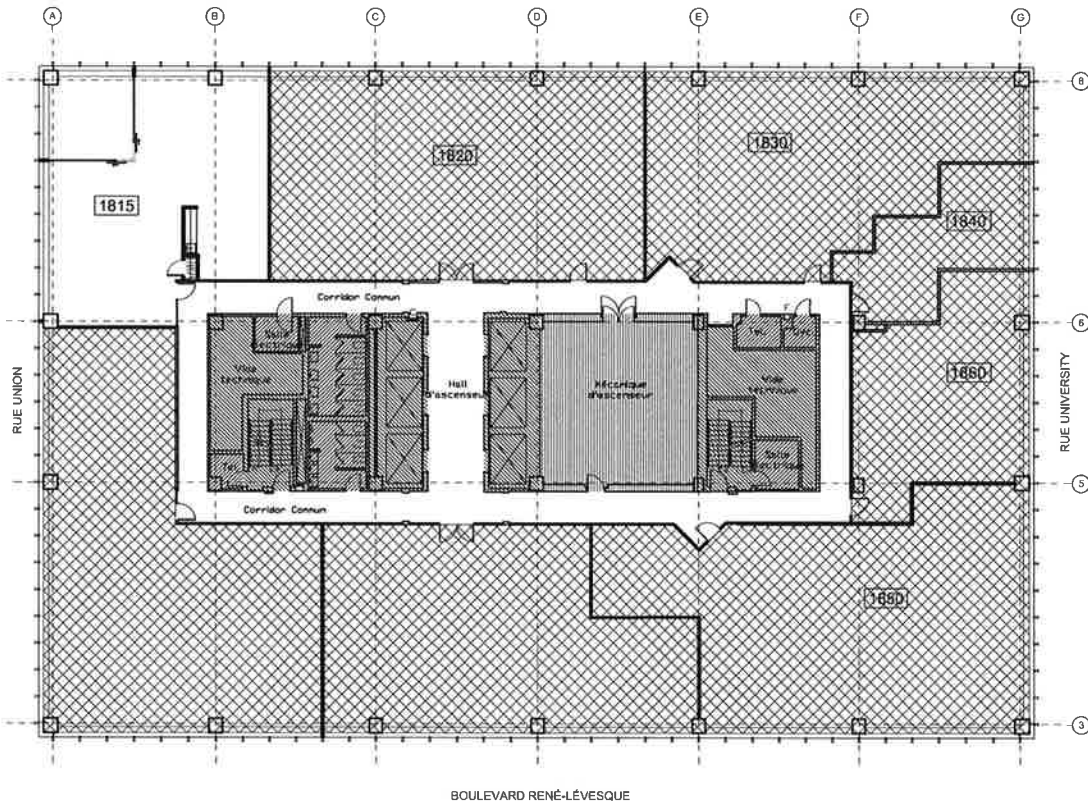

SUITE

2 031 P.I.CA

1815

2 031 SQ.FT.

16-B7; 18<sup>e</sup> ÉTAGE  
20 OCTOBRE 2016

PLAN DE L'ÉTAGE / FLOOR LOCATION  
PLACE TELUS  
630, RENÉ - LÉVESQUE

REDBOURNE