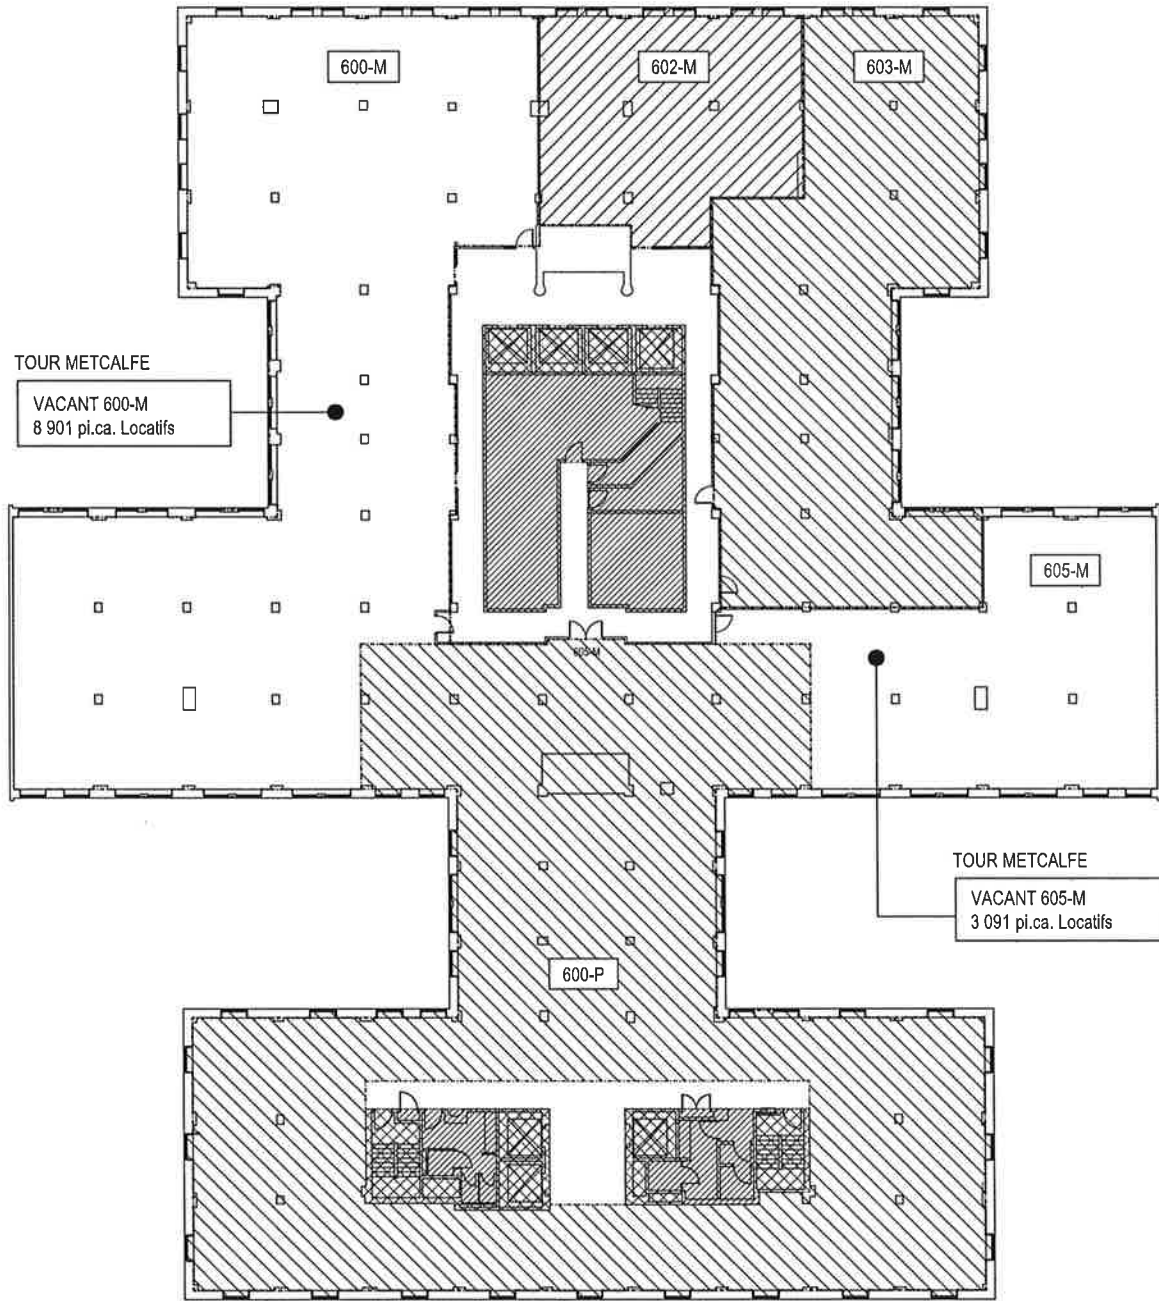

Rue METCALFE

TOUR METCALFE

VACANT 600-M  
8 901 pi.ca. Localifs

TOUR METCALFE

VACANT 605-M  
3 091 pi.ca. Localifs

Rue PEEL