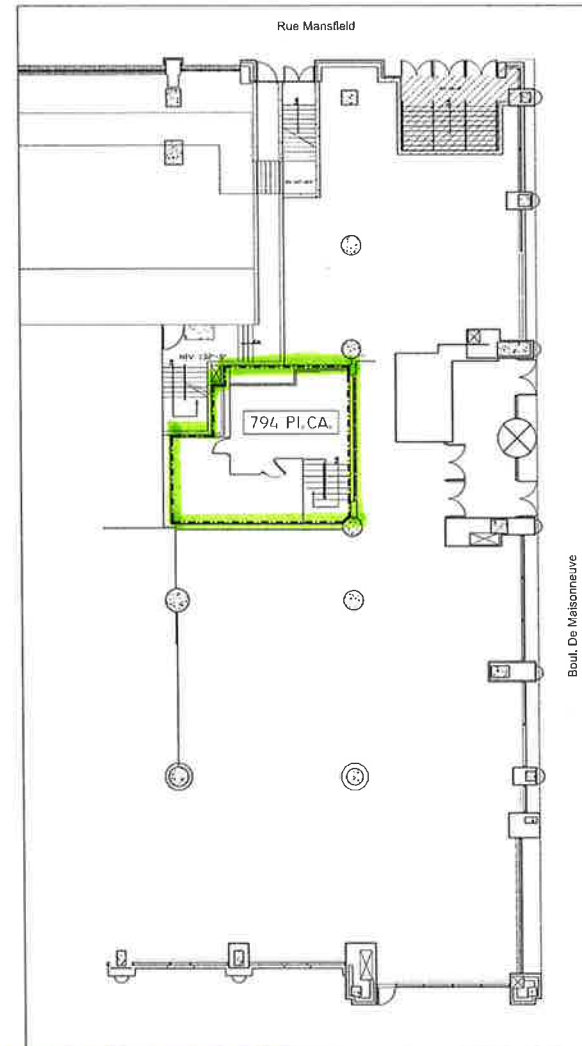

NIVEAU REZ-DE-CHAUSSEE

NIVEAU MEZZANINE

15-110; 1800 MCGILL COLLEGE
18 FEVRIER 2016

PLAN DE L'ÉTAGE / FLOOR LOCATION
PLACE MONTRÉAL TRUST
1800 MCGILL COLLEGE
DETAIL - RETAIL

JALBERT ARCHITECTES 740 ST-MAURICE, BUREAU 208, MONTRÉAL, QC. H3C 1L5, TEL : 281-5600