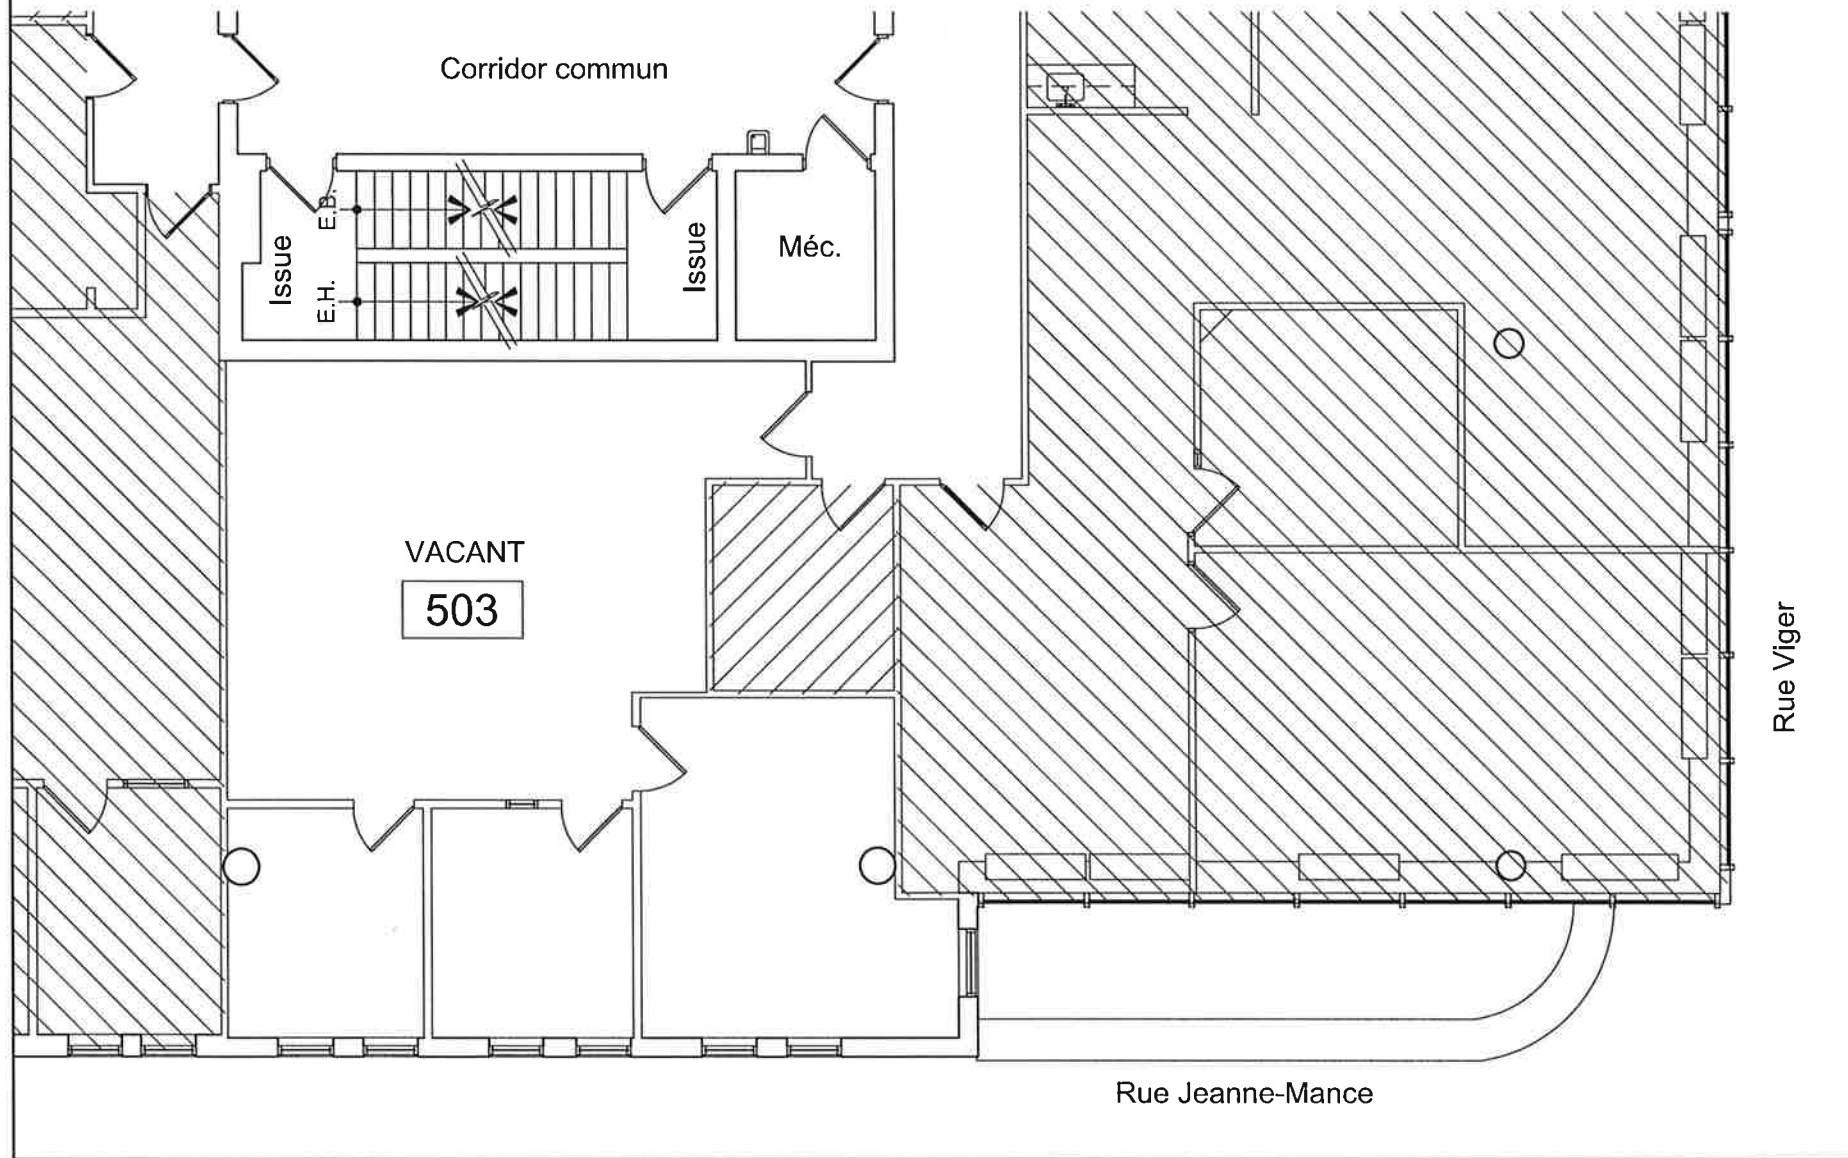

SUITE

503

1 045 pi.ca

1 045 sq.ft.

VACANT
503

Corridor commun

Méc.

Issue

Issue

E.B.

E.H.

Rue Viger

Rue Jeanne-Mance

17-R17; 205 VIGER - SUITE 503
13 DECEMBRE 2017

PLAN DE LA SUITE / SUITE PLAN

205 VIGER OUEST
MONTREAL, QC