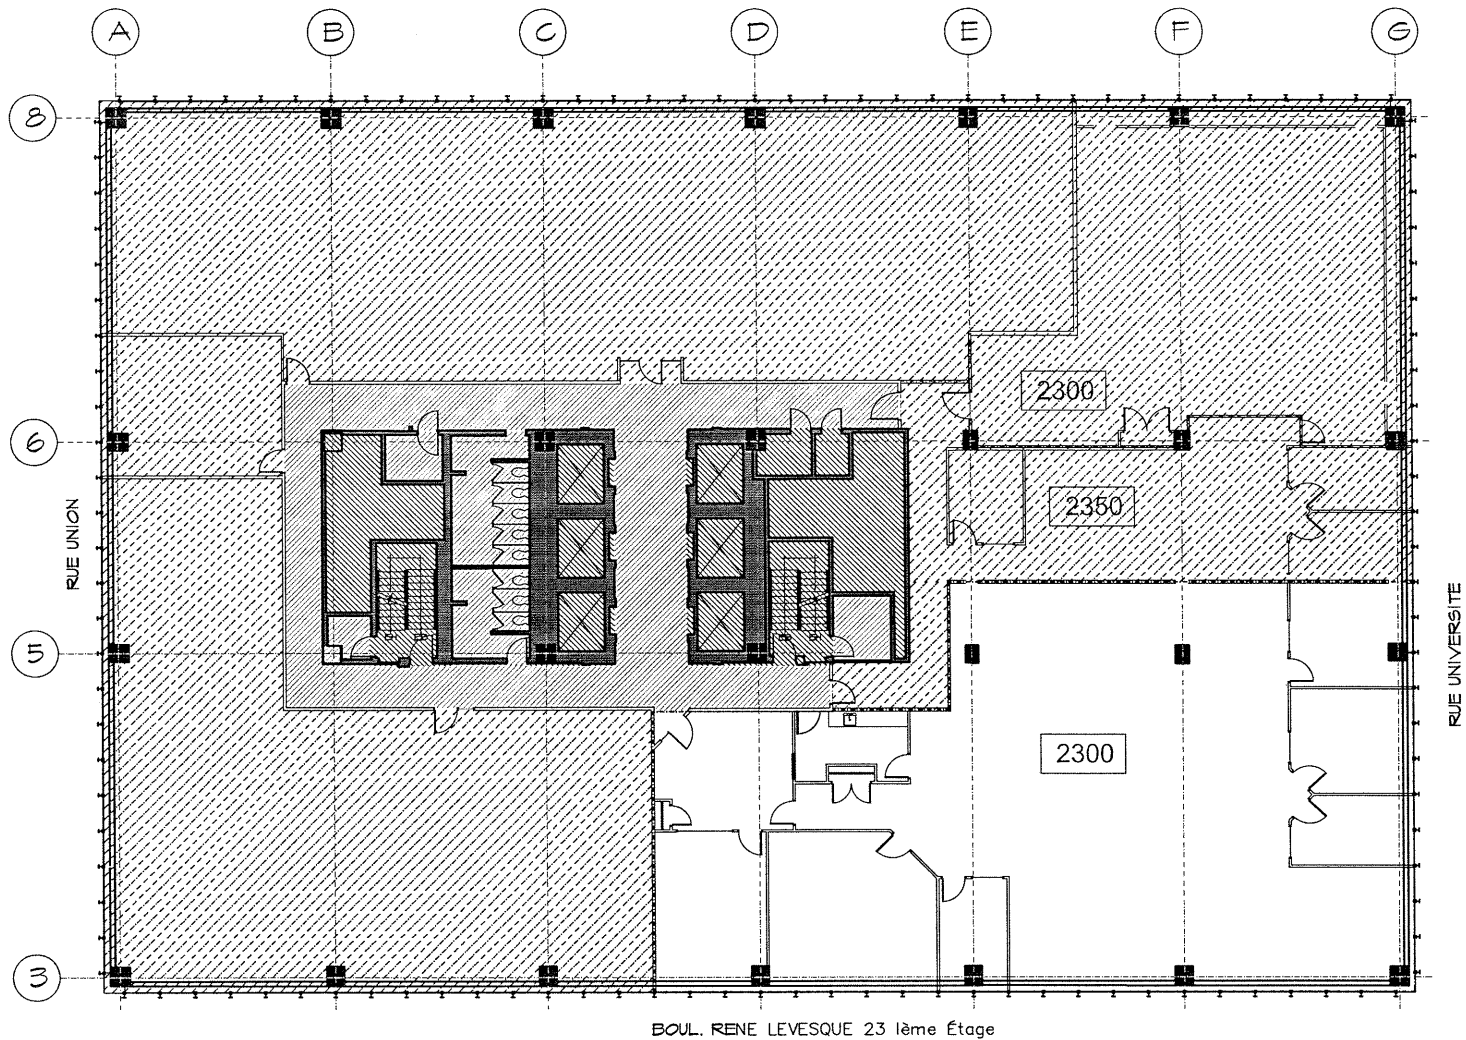

SUITE

5 560 PI.CA

2300

5 560 SQ.FT.

15-102; 23E ÉTAGE  
24 MARS 2016

PLAN DE L'ÉTAGE / FLOOR LOCATION  
630 RENÉ-LÉVESQUE, 23TH