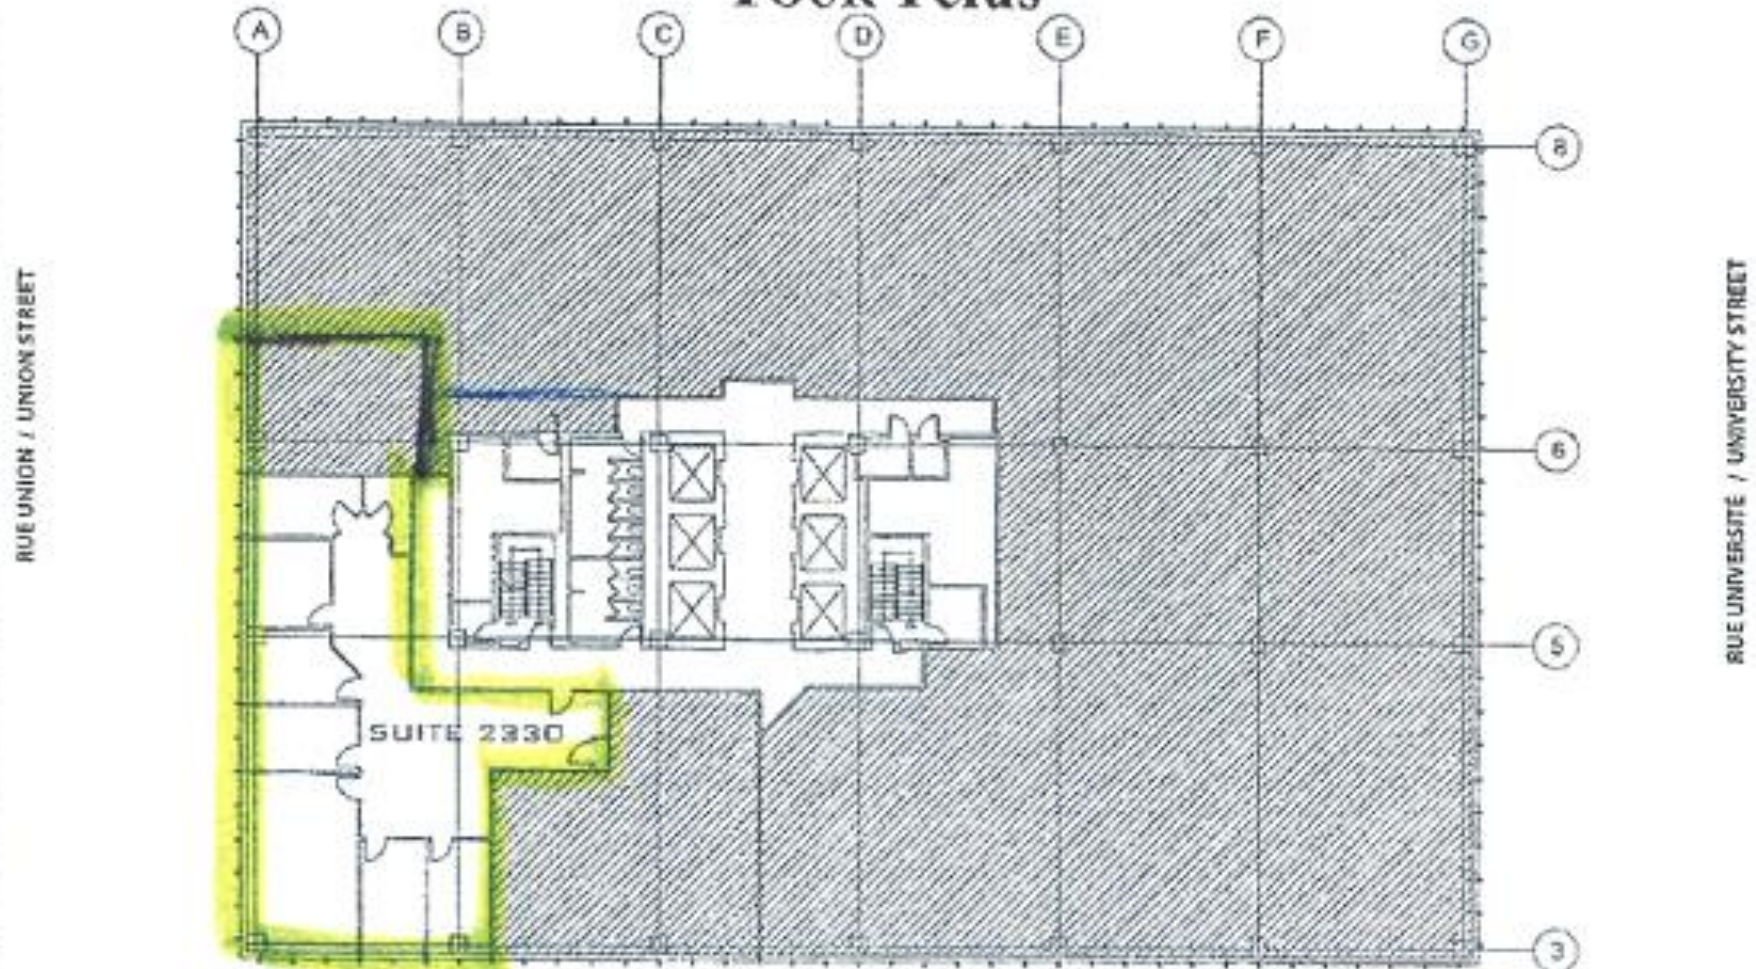

SUITE

3127 pi. ca. 2330 3127 sq. ft.

# TOUR Telus

RUE UNION / UNION STREET

RUE UNIVERSITÉ / UNIVERSITY STREET

REDBOURNE

FLOOR PLAN - PLAN D'ÉTAGE  
630, RÉNÉ-LÉVESQUE OUEST / WEST

BOULEVARD RÉNÉ-LÉVESQUE