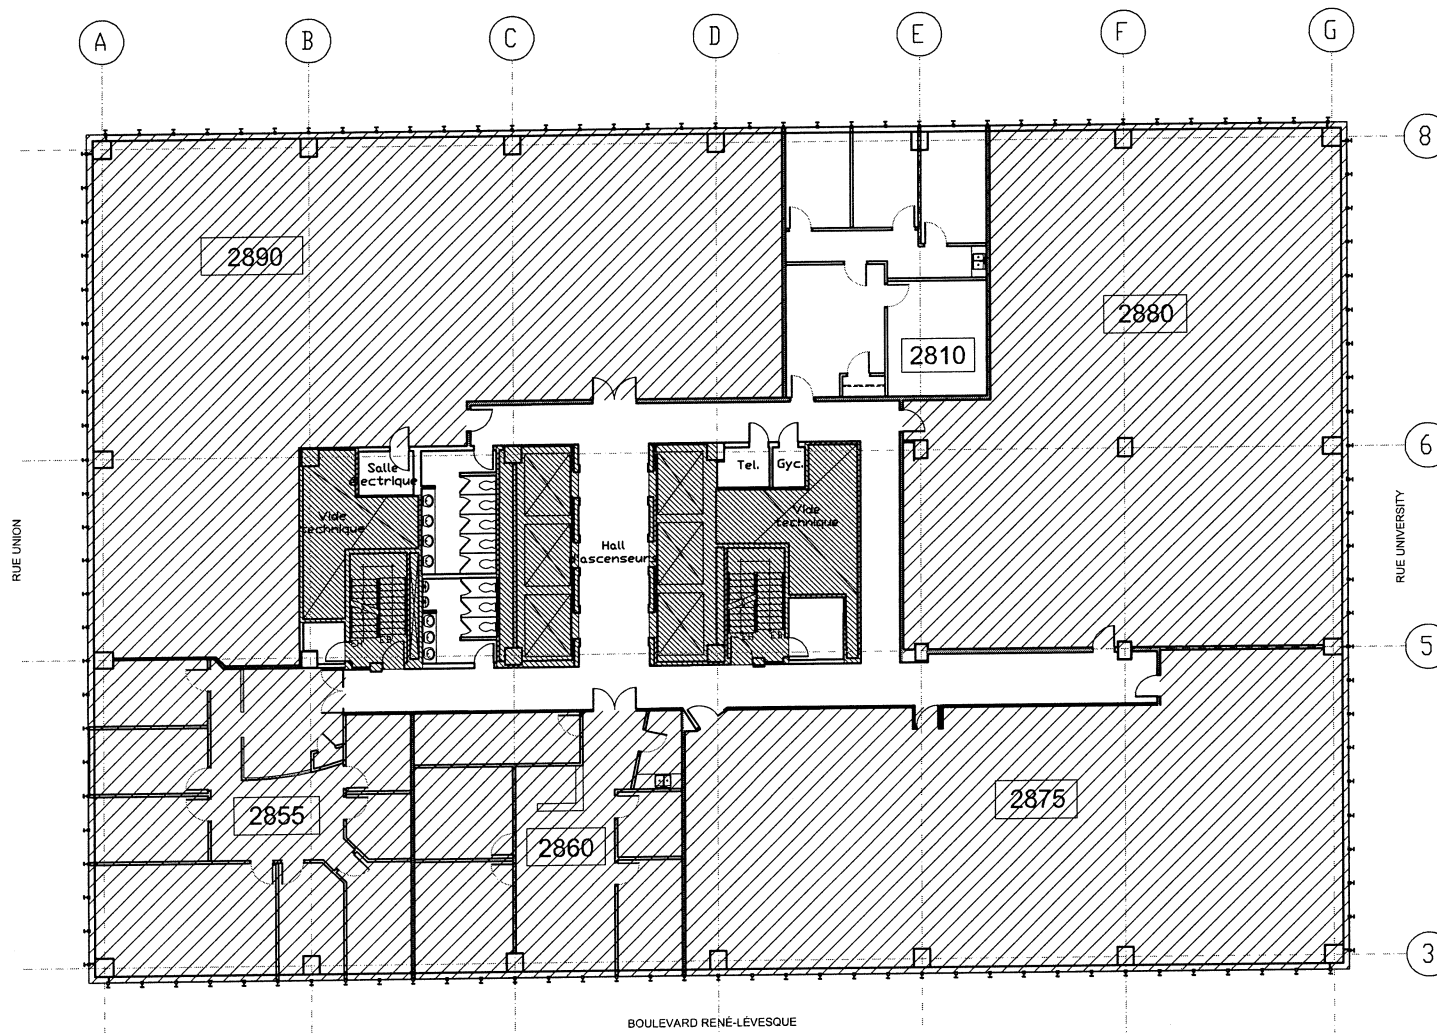

SUITE

1 235 PI.CA

2810

1 235 SQ.FT.

15-99; 28E ÉTAGE
27 OCTOBRE 2015

PLAN DE L'ÉTAGE / FLOOR LOCATION
630 RENÉ-LÉVESQUE, 28TH

REDBOURNE