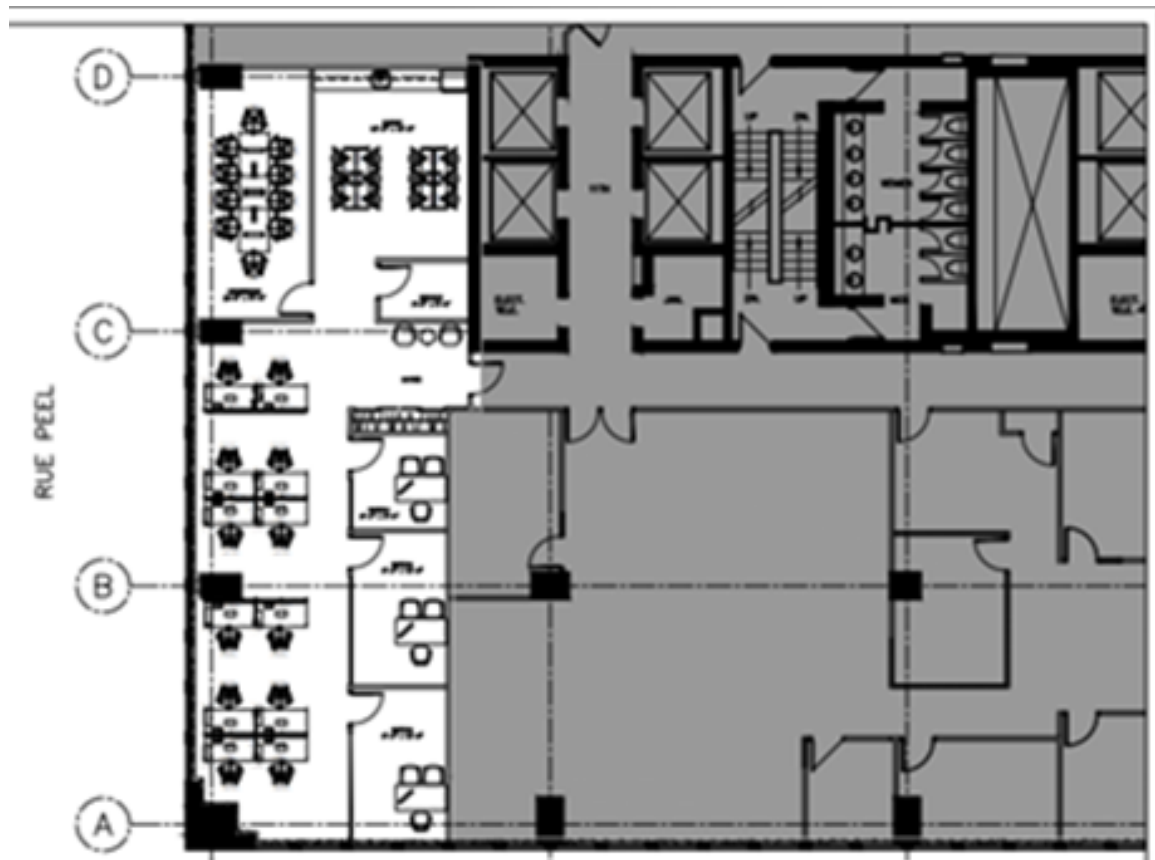

Plan d'étage

Floor plan

1010 de la Gauchetière Ouest
Montréal, Québec

Étage | Floor : 11
Local | Suite : 1150

Locatif (pi²) | Rentable (s.f.) : 2,433