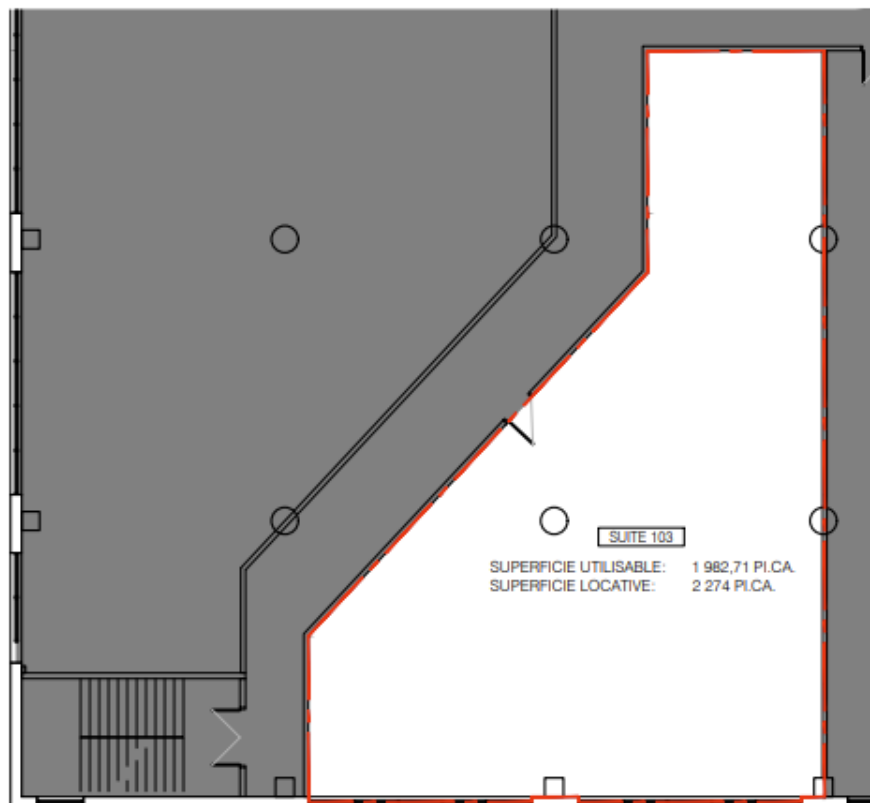

Plan d'étage

Floor plan

225 de Liège Ouest
Montréal (Québec)

AVE. DE L'ESPLANADE

RUE DE LIÈGE

Étage | Floor : 1
Local | Suite : 103

Locatif (pi²) | Rentable (s.f.) : ~2,274