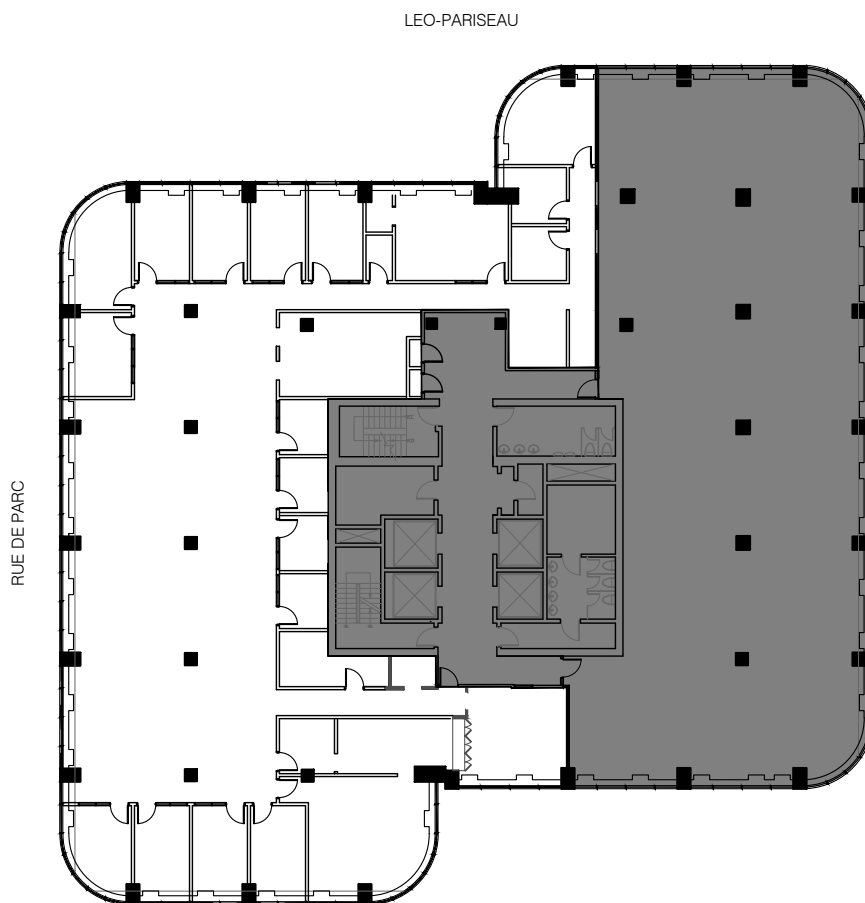

Plan D'étage Floor Plan

300 Léo Pariseau,
Montreal (Québec)

Étage | Floor : 19e
Local # : 1900

Locatif (pi²) | Rentable (s.f.) : 9 689
Avril 2024