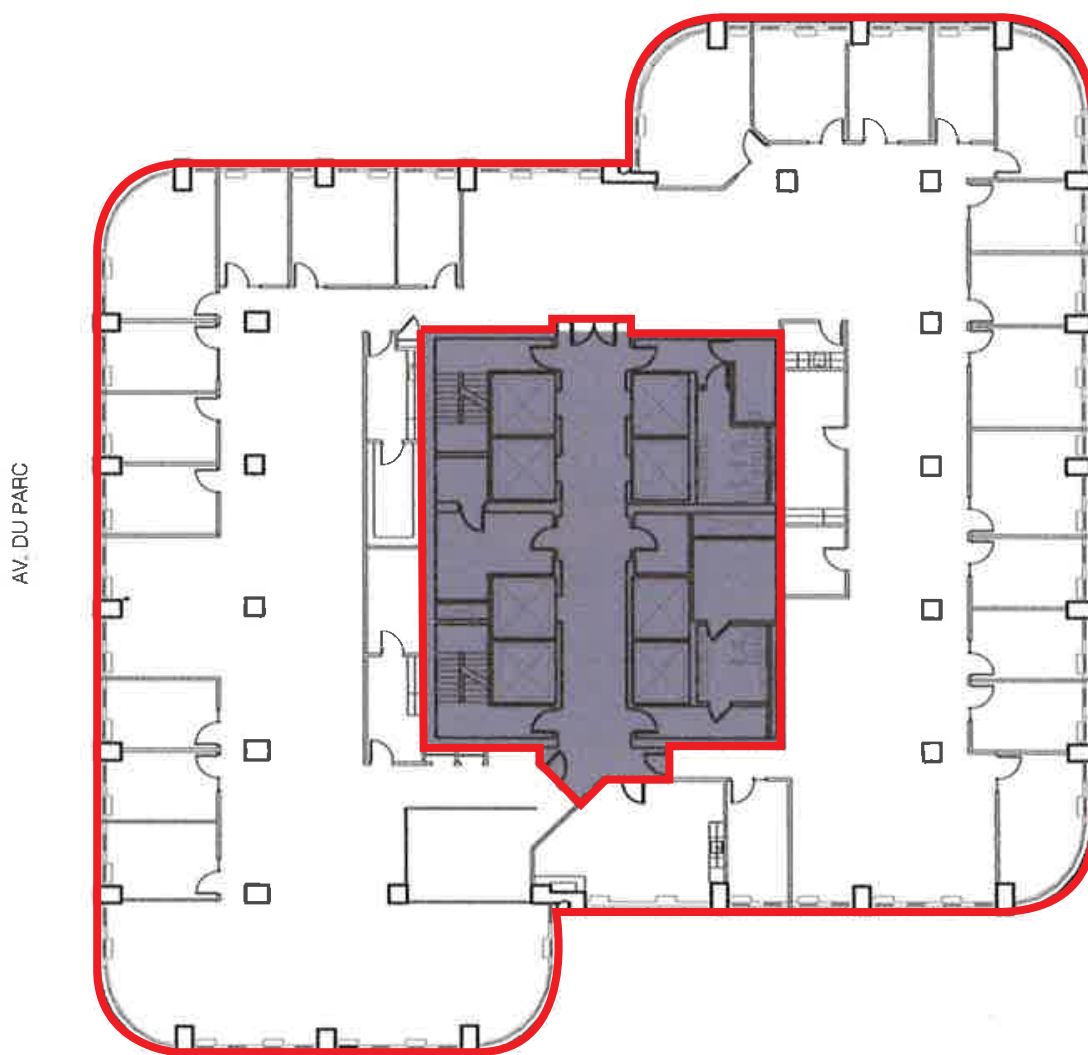

Plan d'étage

Floor Plan

300, rue Léo Parizeau
Montréal, Québec

LEO-PARISEAU

Étage | Floor : 10
Local | Suite : 1000

Locatif (pi²) | Rentable (s.f.) : 14 909
Octobre 2021