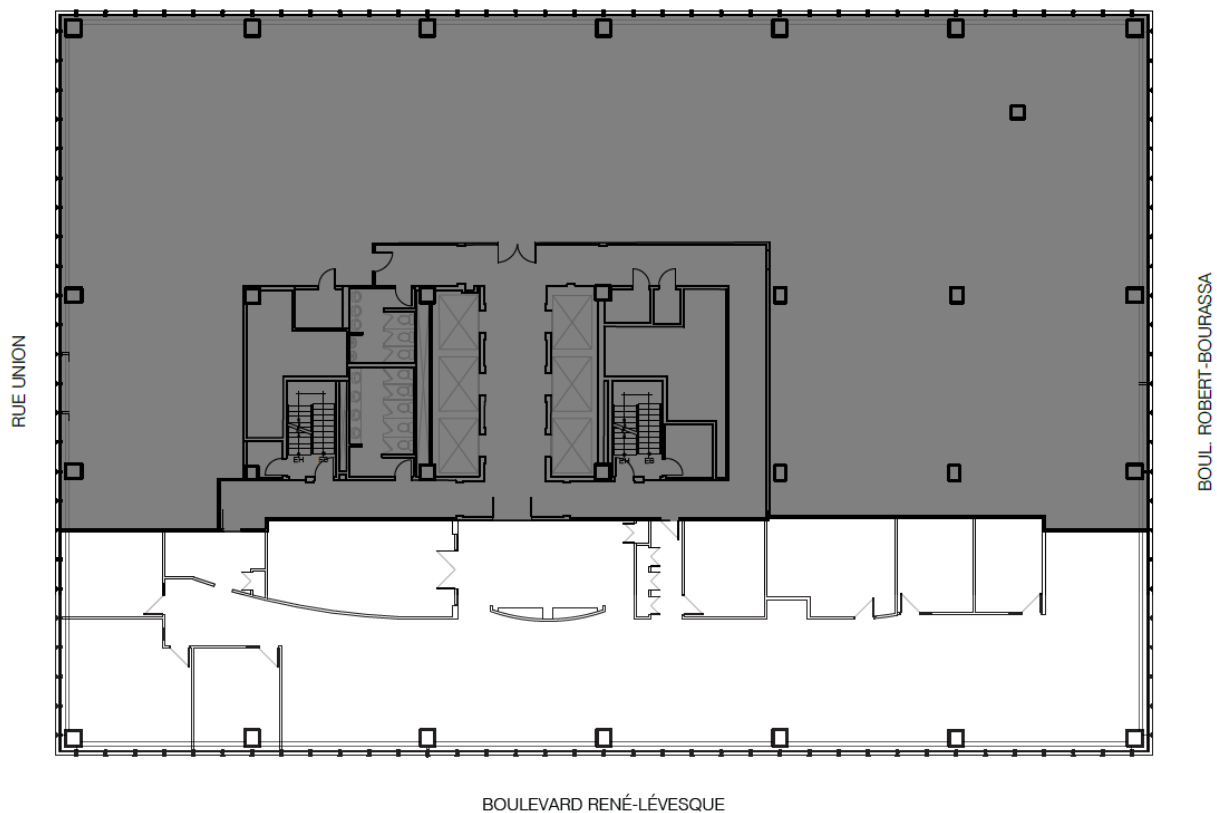

Plan d'étage

Floor plan

630 René-Lévesque Ouest
Montréal (Québec)

Étage | Floor : 25
Local | Suite : 2500

Locatif (pi²) | Rentable (s.f.) : 7,376
May 2023